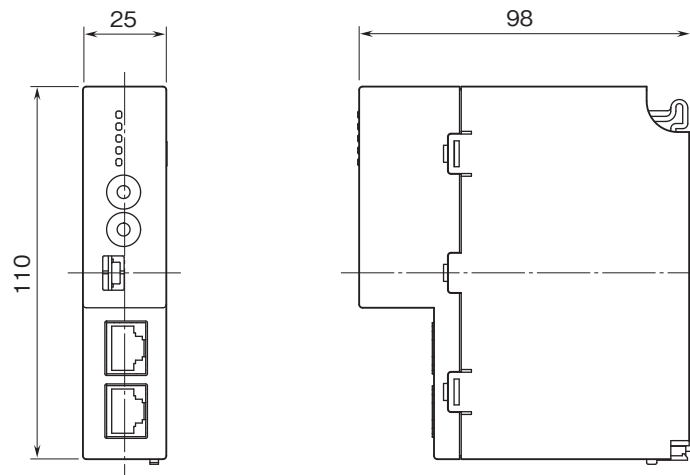

外形図

リモートI/O変換器 R30 シリーズ

通信カード

(EtherCAT用)

特記事項

外形寸法図(単位:mm)

端子接続図