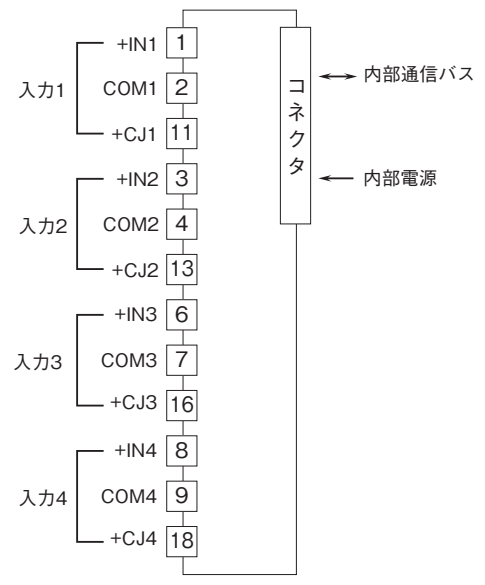

外形図

リモートI/O変換器 R30 シリーズ

熱電対入力カード

(絶縁4点)

特記事項

外形寸法図(単位:mm)・端子番号図

外形図

端子接続図

■入力部接続例