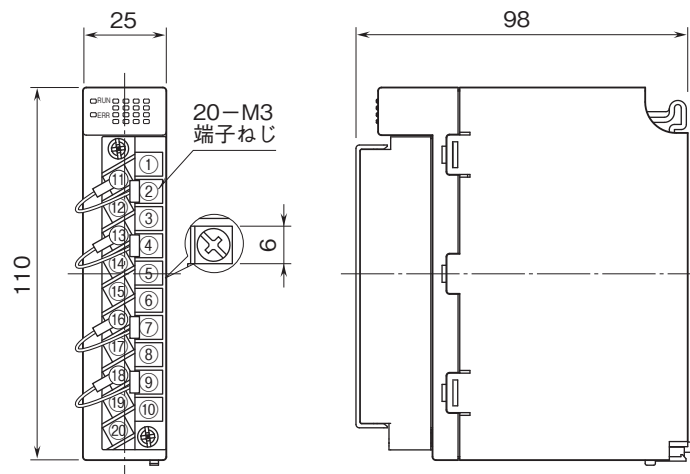

外形図

リモートI/O変換器 R30 シリーズ

熱電対入力カード

(絶縁4点)

特記事項

外形寸法図(単位:mm)・端子番号図

外形図

端子接続図

■入力部接続例