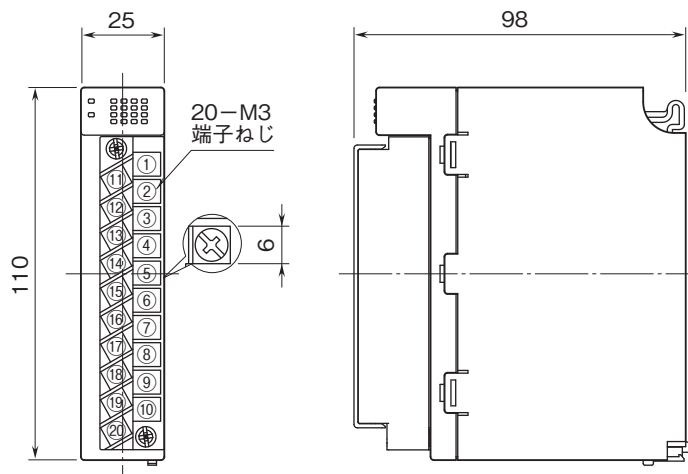

外形図

リモートI/O変換器 R30 シリーズ

接点出力カード

(Do16点(接点マイナスコモンランジスタ(NPN)))

特記事項

外形寸法図(単位:mm)・端子番号図

外形図

端子接続図

■出力部接続例