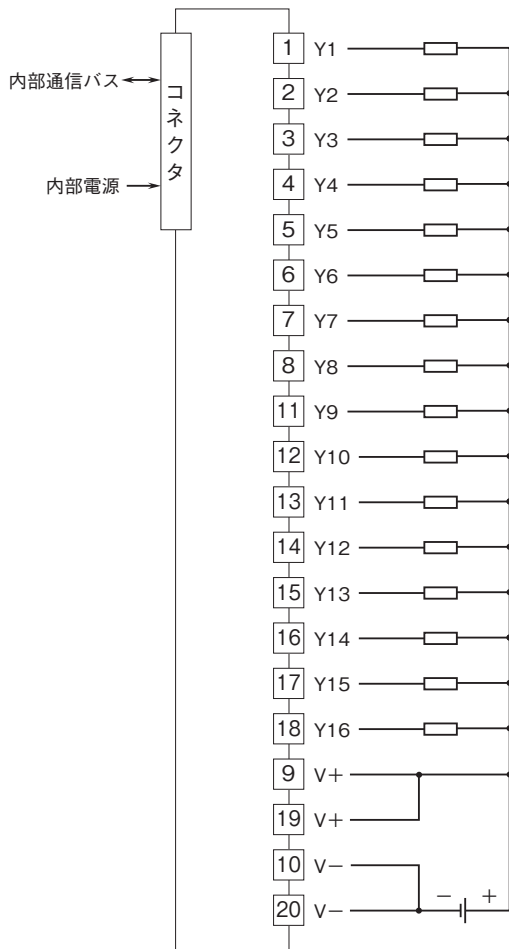

外形図

リモートI/O変換器 R30 シリーズ

接点出力カード

(Do16点(接点マイナスコモンランジスタ(NPN)))

特記事項

外形寸法図(単位:mm)・端子番号図

外形図

端子接続図

■出力部接続例