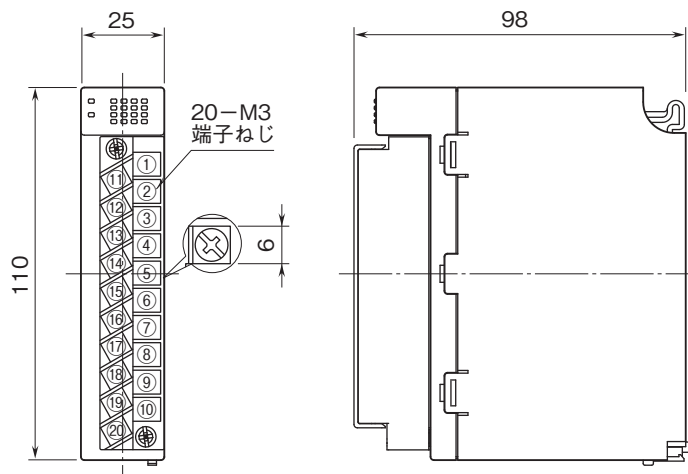

外形図

リモートI/O変換器 R30 シリーズ

接点出力カード

(Do16点(接点プラスコモントランジスタ(PNP)))

特記事項

外形寸法図(単位:mm)・端子番号図

外形図

端子接続図

■出力部接続例