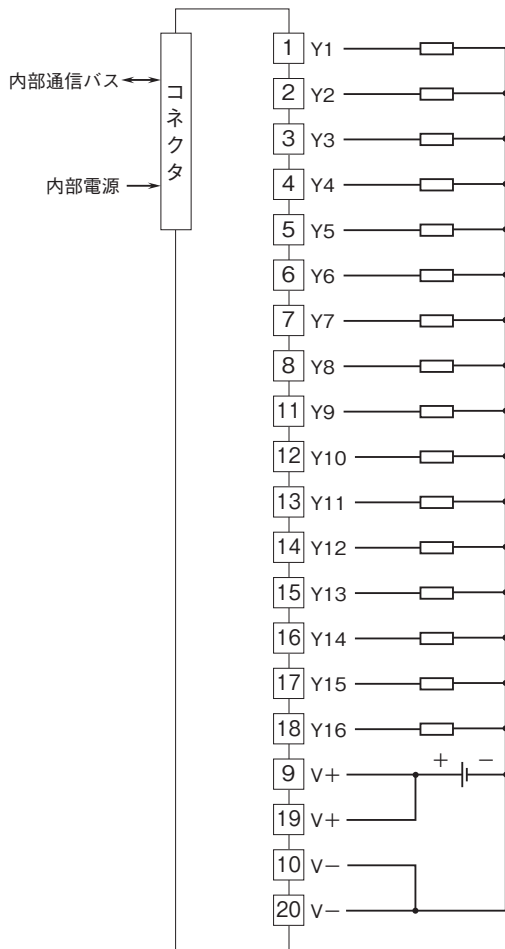

外形図

リモートI/O変換器 R30 シリーズ

接点出力カード

(Do16点(接点プラスコモントランジスタ(PNP)))

特記事項

外形寸法図(単位:mm)・端子番号図

外形図

端子接続図

■出力部接続例