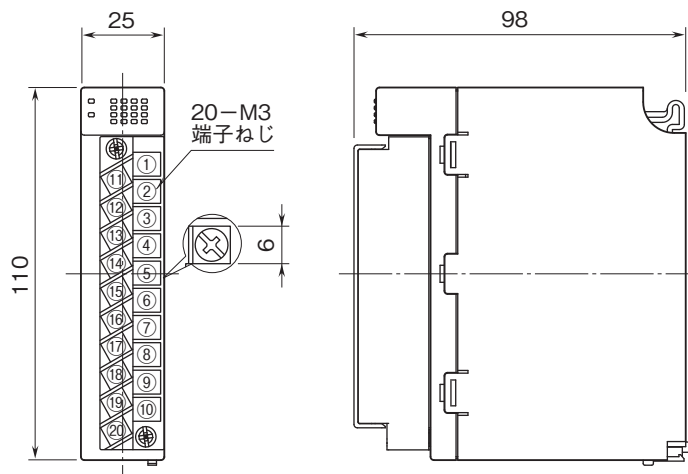

外形図

リモートI/O変換器 R30 シリーズ

直流電圧出力カード

(絶縁4点)

特記事項

外形寸法図(単位:mm)・端子番号図

端子接続図