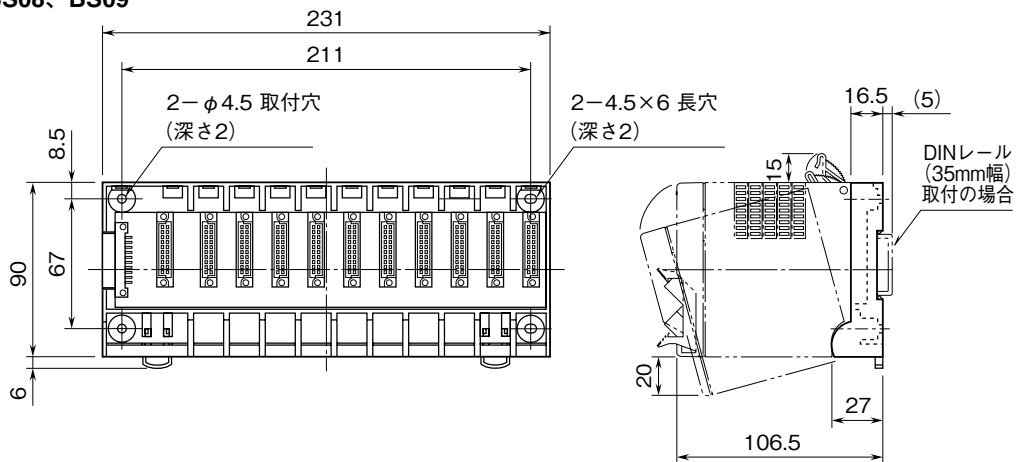

外形図	R5-BS ベース	R5 シリーズ
------------	---------------------	----------------

特記事項

外形寸法図 (単位: mm)

■ R5-BS04、BS05

■ R5-BS08、BS09

■ R5-BS16

取付寸法図 (単位: mm)

■R5-BS04、BS05

※1、ベースの上下にカード取付スペースをおとり下さい。

■R5-BS08、BS09

※1、ベースの上下にカード取付スペースをおとり下さい。

■R5-BS16

※1、ベースの上下にカード取付スペースをおとり下さい。