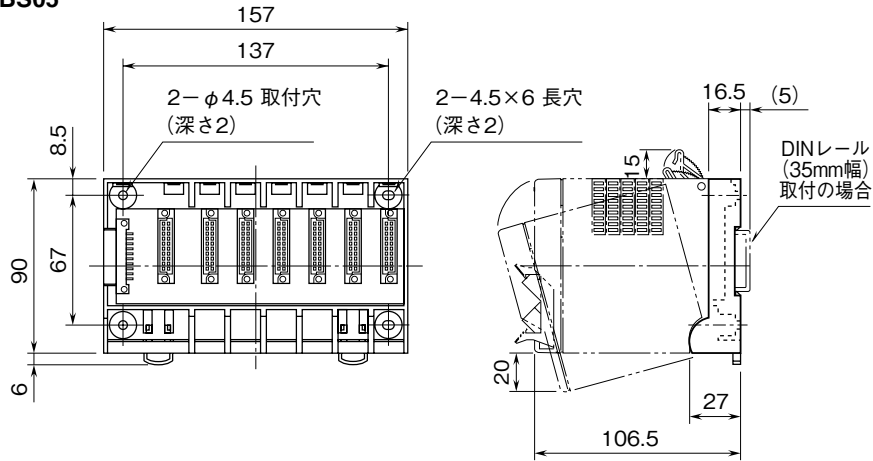

外形図	R5-BS ベース	R5 シリーズ
------------	---------------------	----------------

特記事項

外形寸法図 (単位: mm)

■ R5-BS04、BS05

■ R5-BS08、BS09

■ R5-BS16

取付寸法図 (単位: mm)

■R5-BS04、BS05

※1、ベースの上下にカード取付スペースをおとり下さい。

■R5-BS08、BS09

※1、ベースの上下にカード取付スペースをおとり下さい。

■R5-BS16

※1、ベースの上下にカード取付スペースをおとり下さい。