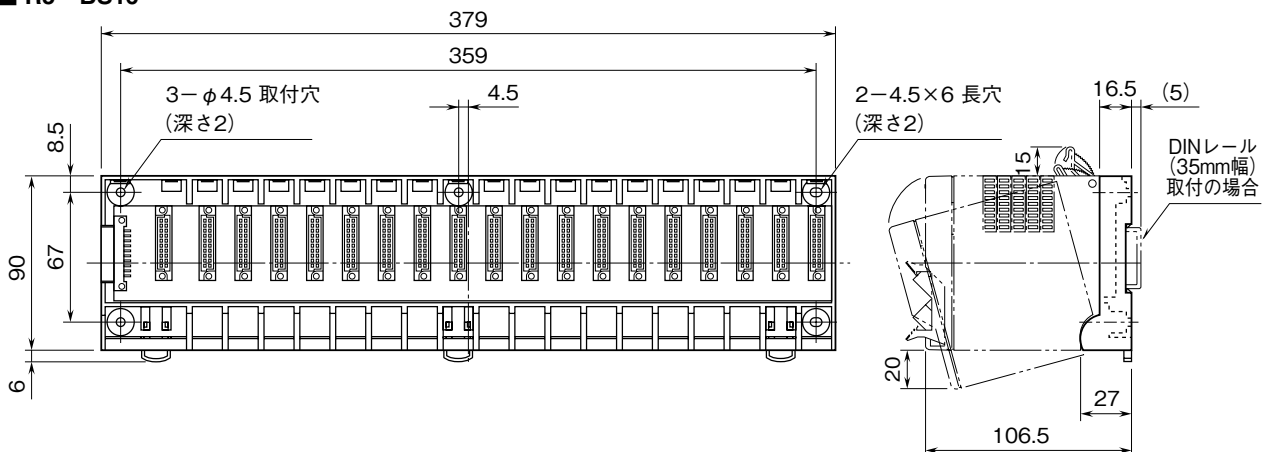

外形図	R5-BS ベース	R5 シリーズ
------------	---------------------	----------------

特記事項

外形寸法図 (単位: mm)

■ R5-BS04、BS05

■ R5-BS08、BS09

■ R5-BS16

取付寸法図 (単位: mm)

■R5-BS04、BS05

※1、ベースの上下にカード取付スペースをおとり下さい。

■R5-BS08、BS09

※1、ベースの上下にカード取付スペースをおとり下さい。

■R5-BS16

※1、ベースの上下にカード取付スペースをおとり下さい。