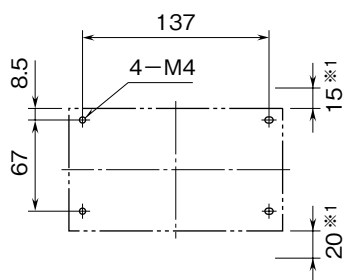

外形図	R5-BS ベース	R5 シリーズ
------------	---------------------	----------------

特記事項

外形寸法図 (単位: mm)

■ R5-BS04、BS05

■ R5-BS08、BS09

■ R5-BS16

取付寸法図 (単位: mm)

■R5-BS04、BS05

※1、ベースの上下にカード取付スペースをおとり下さい。

■R5-BS08、BS09

※1、ベースの上下にカード取付スペースをおとり下さい。

■R5-BS16

※1、ベースの上下にカード取付スペースをおとり下さい。