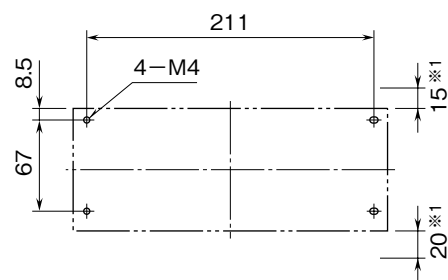

外形図	R5-BS ベース	R5 シリーズ
------------	---------------------	----------------

特記事項

外形寸法図 (単位: mm)

■ R5-BS04、BS05

■ R5-BS08、BS09

■ R5-BS16

取付寸法図 (単位: mm)

■R5-BS04、BS05

※1、ベースの上下にカード取付スペースをおとり下さい。

■R5-BS08、BS09

※1、ベースの上下にカード取付スペースをおとり下さい。

■R5-BS16

※1、ベースの上下にカード取付スペースをおとり下さい。