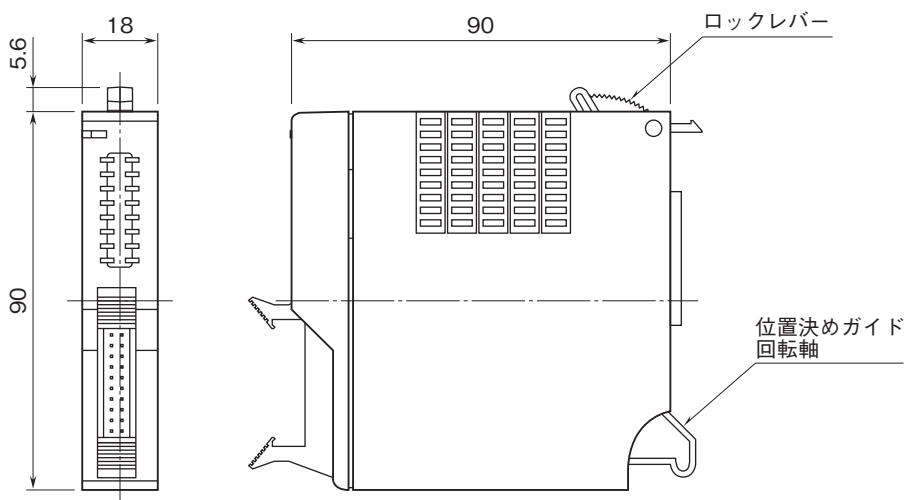

外形図

リモートI/O変換器 R5 シリーズ

接点出力カード

(Do16点(オープンコレクタ))

特記事項

外形寸法図(単位:mm)

端子接続図