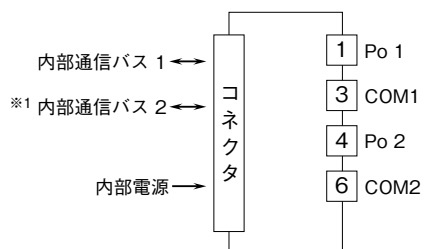

外形図	R5-PC2 Po 2点 (フォトMOSリレー) パルス出力カード	R5 シリーズ
------------	------------------------------------------------	----------------

特記事項

外形寸法図 (単位: mm)

端子接続図

※1、2重化通信形のと看のみ付きます。