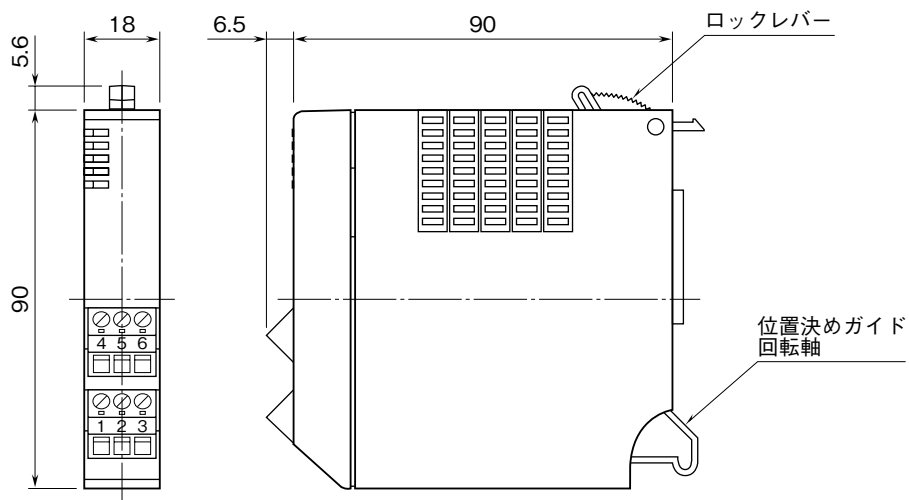

外形図	R5-PC2 Po 2点 (フォトMOSリレー) パルス出力カード	R5 シリーズ
------------	------------------------------------------------	----------------

特記事項

外形寸法図 (単位: mm)

端子接続図

※1、2重化通信形のと看のみ付きます。