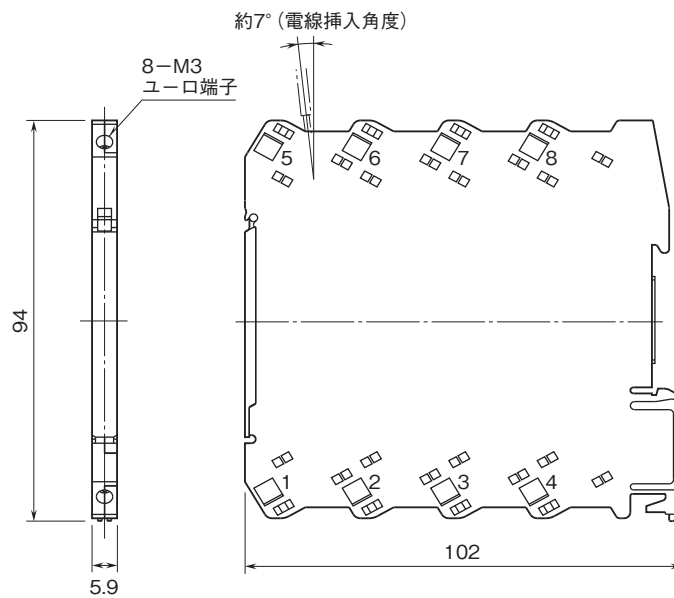

外形図

省スペース リモート/O変換器 R6 シリーズ

接点4点入力カード

(ユーロ端子接続形)

特記事項

外形寸法図(単位:mm)・端子番号図

端子接続図