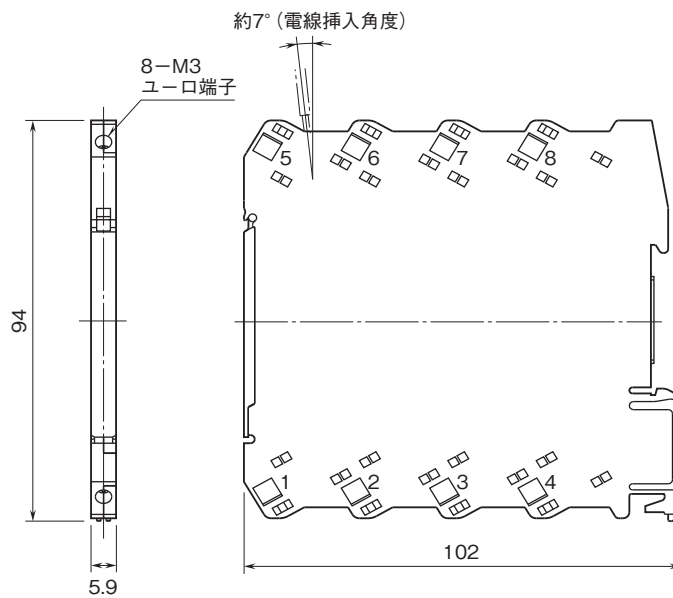

外形図

省スペース リモートI/O変換器 R6 シリーズ

ディストリビュータ入力カード

(ユーロ端子接続形)

特記事項

外形寸法図(単位:mm)・端子番号図

端子接続図