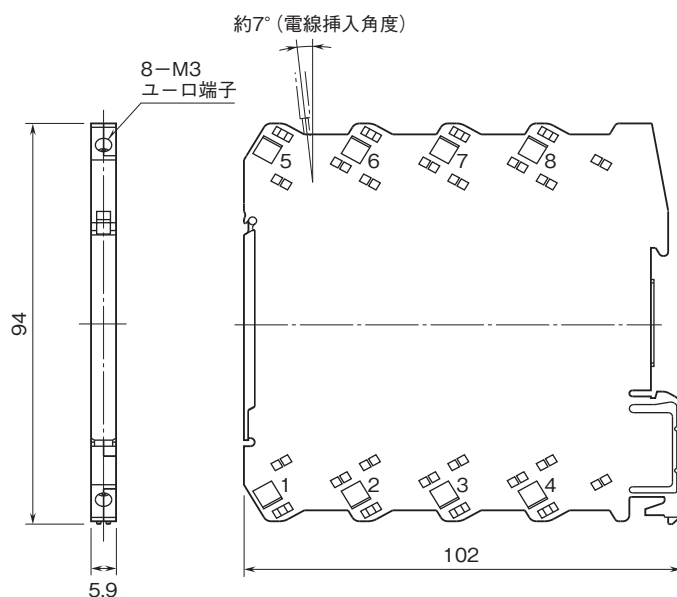

外形図

省スペース リモートI/O変換器 R6 シリーズ

熱電対入力カード

(絶縁2点、ユーロ端子接続形)

特記事項

外形寸法図(単位:mm)・端子番号図

端子接続図