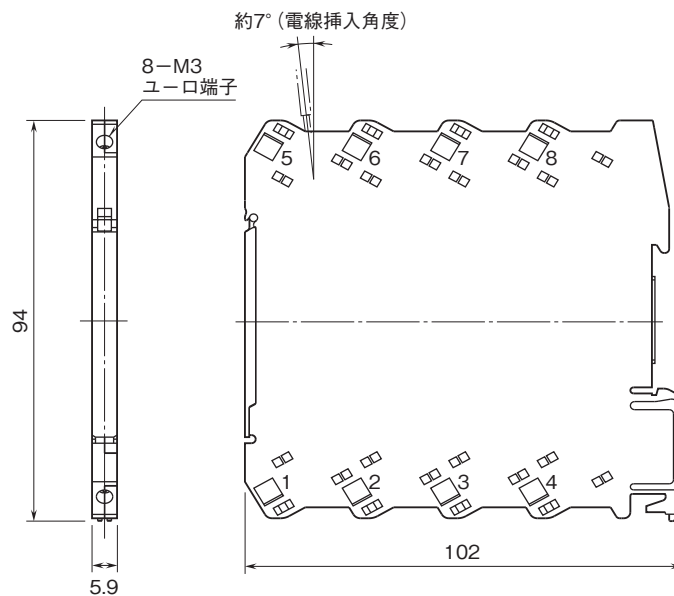

外形図

省スペース リモートI/O変換器 R6 シリーズ

熱電対入力カード

(高精度、絶縁2点、ユーロ端子接続形)

特記事項

外形寸法図(単位:mm)・端子番号図

端子接続図