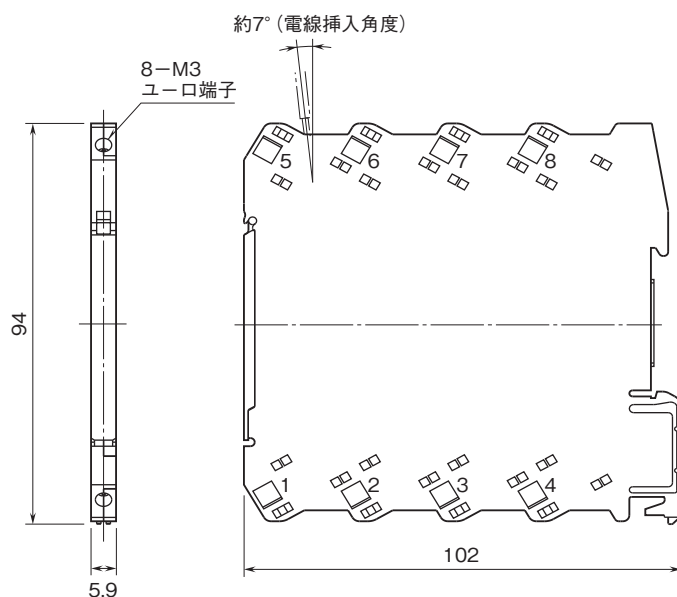

外形図

省スペース リモートI/O変換器 R6 シリーズ

直流電圧出力カード

(絶縁2点、ユーロ端子接続形)

特記事項

外形寸法図(単位:mm)・端子番号図

端子接続図