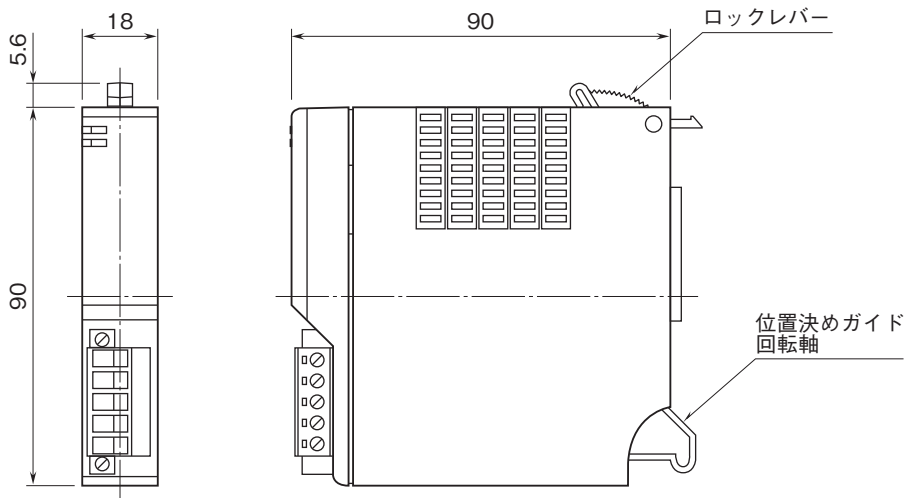

外形図

省スペース リモートI/O変換器 R6 シリーズ

通信カード

(DeviceNet用)

特記事項

外形寸法図(単位:mm)

端子接続図