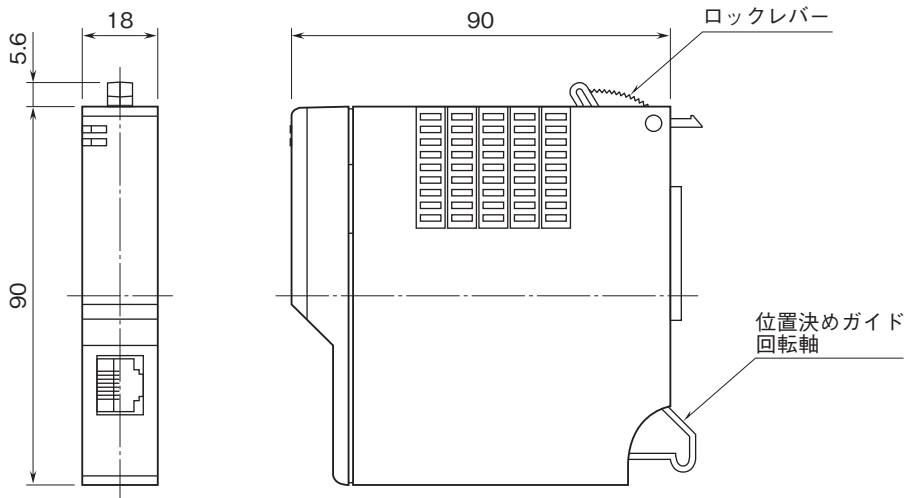

外形図

省スペース リモートI/O変換器 R6 シリーズ

通信カード

(Modbus/TCP (Ethernet)用、アナログ32点对応)

特記事項

外形寸法図(単位:mm)

端子接続図