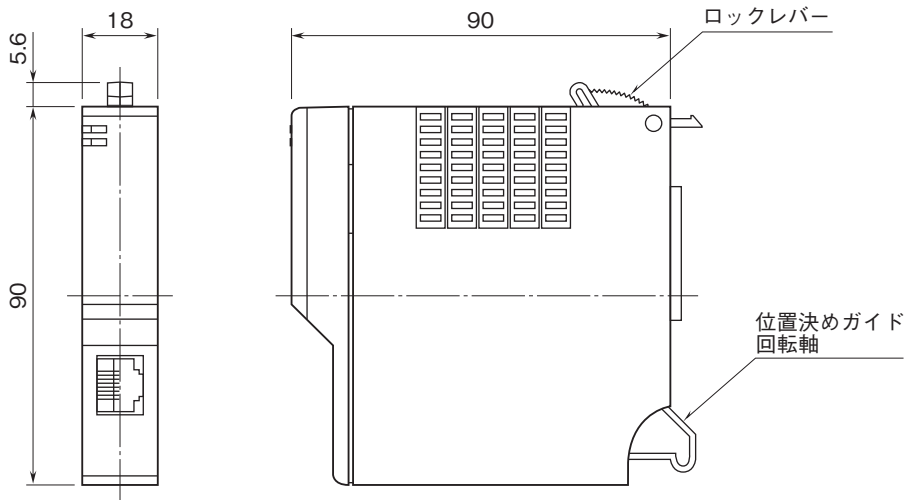

外形図

省スペース リモートI/O変換器 R6 シリーズ

通信カード

(Modbus/TCP (Ethernet)用、アナログ64点对応)

特記事項

外形寸法図(単位:mm)

端子接続図