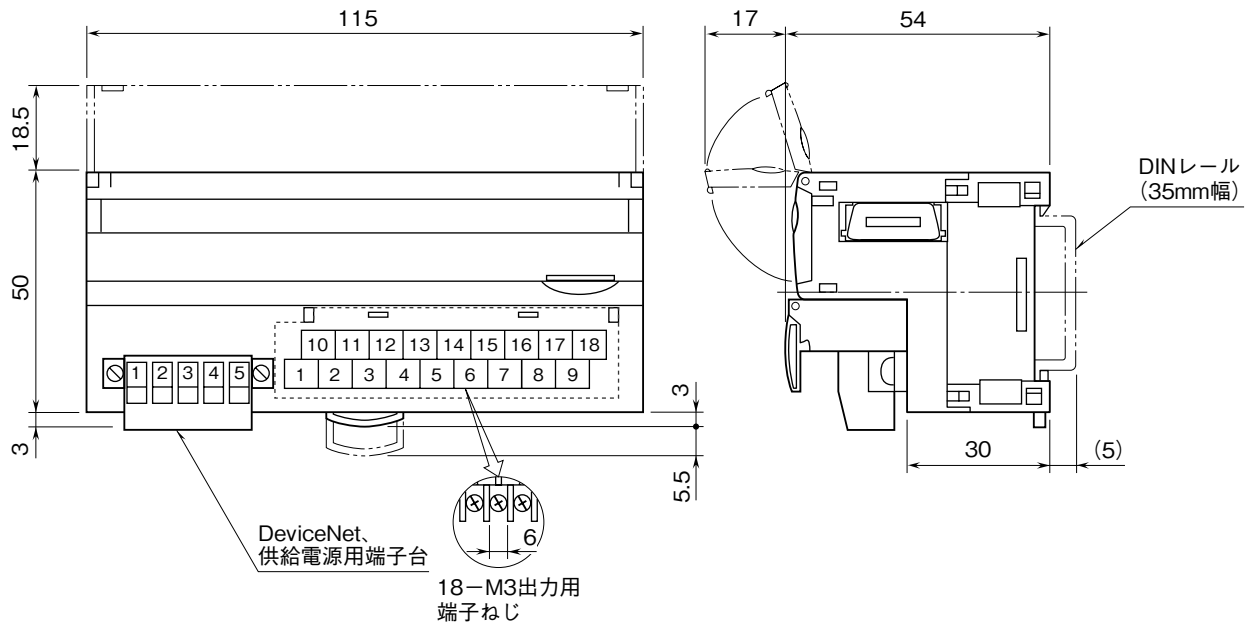

<h1>外形図</h1>	<h2>R7D-RR8</h2> <p>DeviceNet 用 リモコンリレー制御用 8 点出力ユニット</p>	<h2>R7 シリーズ</h2>
--------------	--	------------------

特記事項

外形寸法図 (単位: mm)

端子接続図