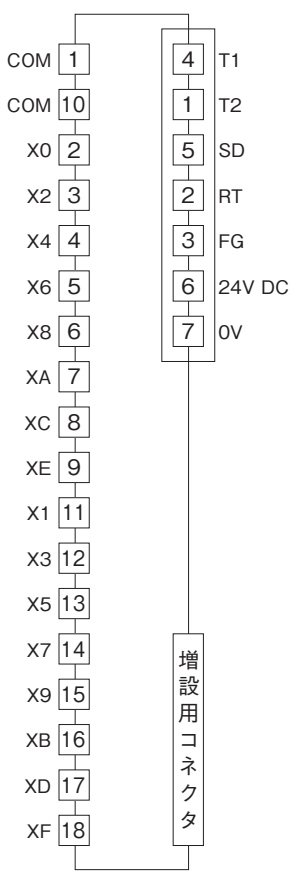

外形図

リモートI/O R7 シリーズ

少点数入出力ユニット

(Tリンク用、接点16点入力)

特記事項

外形寸法図(単位:mm)・端子番号図

外形図

端子接続図

■入力部接続例