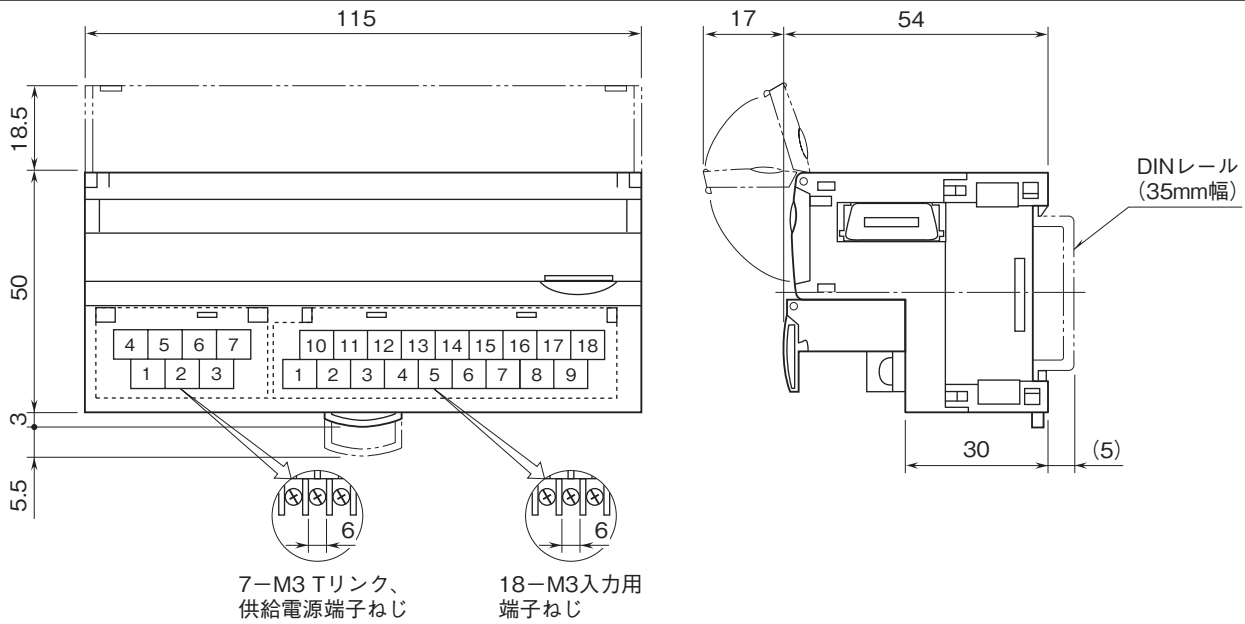

外形図

リモートI/O R7 シリーズ

少点数入出力ユニット

(Tリンク用、接点16点入力)

特記事項

外形寸法図(単位:mm)・端子番号図

外形図

端子接続図

■入力部接続例