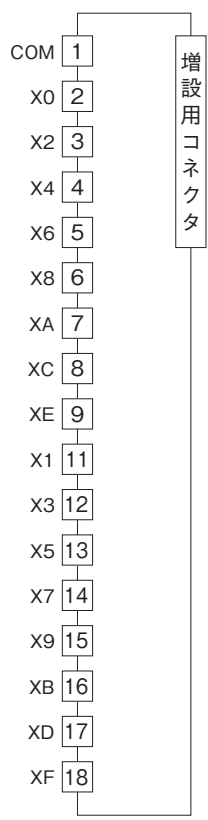

外形図

リモートI/O R7 シリーズ

少点数入出力ユニット

(Tリンク用、増設用接点16点入力)

特記事項

外形寸法図(単位:mm)・端子番号図

外形図

端子接続図

■入力部接続例

・PNP接続

・NPN接続