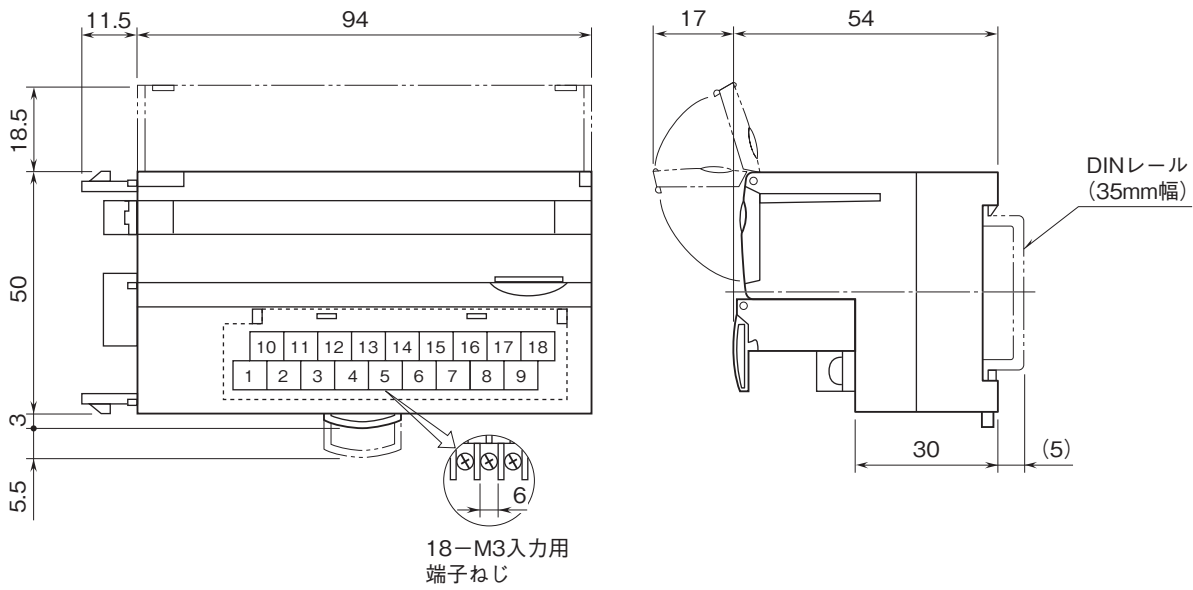

外形図

リモートI/O R7 シリーズ

少点数入出力ユニット

(Tリンク用、増設用接点16点入力)

特記事項

外形寸法図(単位:mm)・端子番号図

外形図

端子接続図

■入力部接続例

・PNP接続

・NPN接続