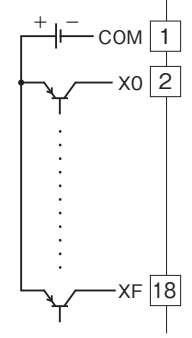

外形図

リモートI/O R7 シリーズ

少点数入出力ユニット

(Tリンク用、増設用接点16点入力)

特記事項

外形寸法図(単位:mm)・端子番号図

外形図

端子接続図

■入力部接続例

・PNP接続

・NPN接続