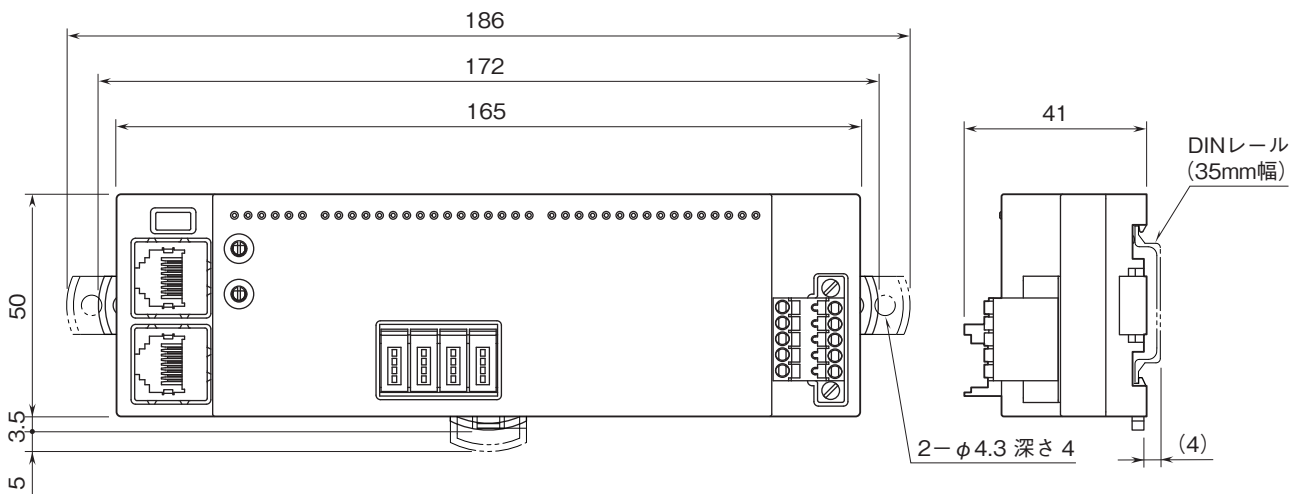

外形図

リモートI/O R7I4D シリーズ

少点数入出力ユニット

(EtherCAT用、高速直流電圧出力4点、e-CONコネクタ)

特記事項

外形寸法図(単位:mm)

取付寸法図(単位:mm)

外形図

端子接続図

■出力部接続例