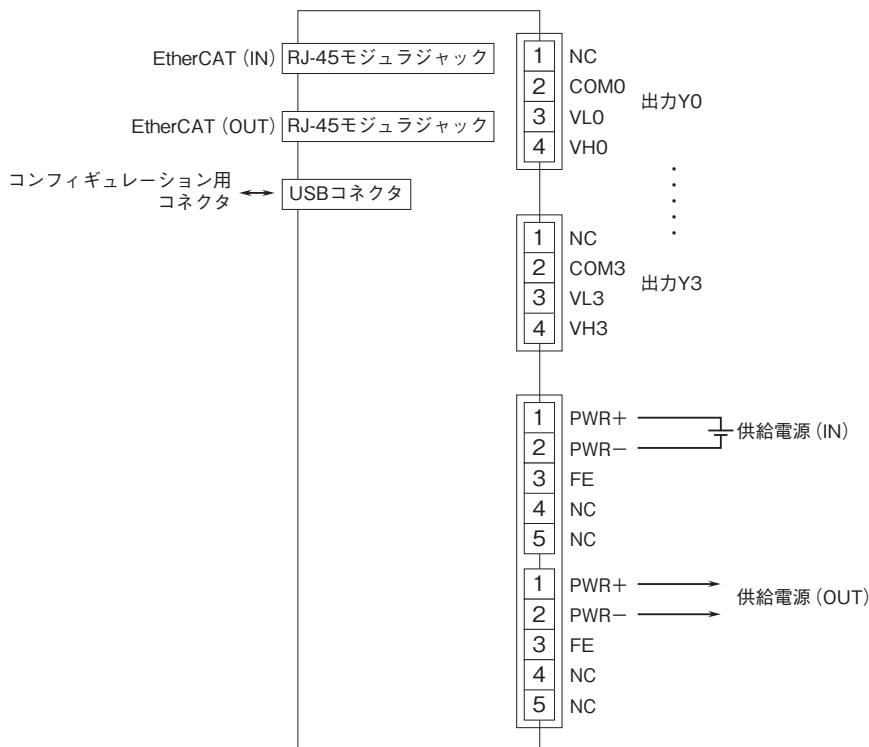

外形図

リモートI/O R7I4D シリーズ

少点数入出力ユニット

(EtherCAT用、高速直流電圧出力4点、e-CONコネクタ)

特記事項

外形寸法図(単位:mm)

取付寸法図(単位:mm)

外形図

端子接続図

■出力部接続例