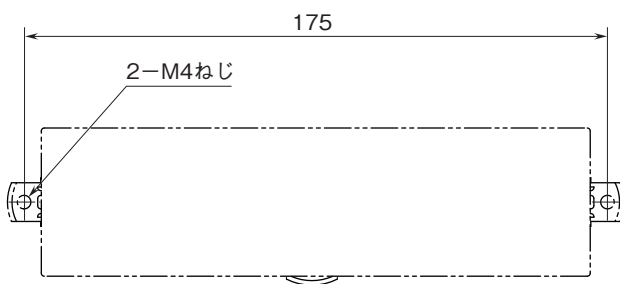

外形図

リモートI/O R7I4D シリーズ

少点数入出力ユニット

(EtherCAT用、高速直流電圧出力4点、e-CONコネクタ)

特記事項

外形寸法図(単位:mm)

取付寸法図(単位:mm)

外形図

端子接続図

■出力部接続例