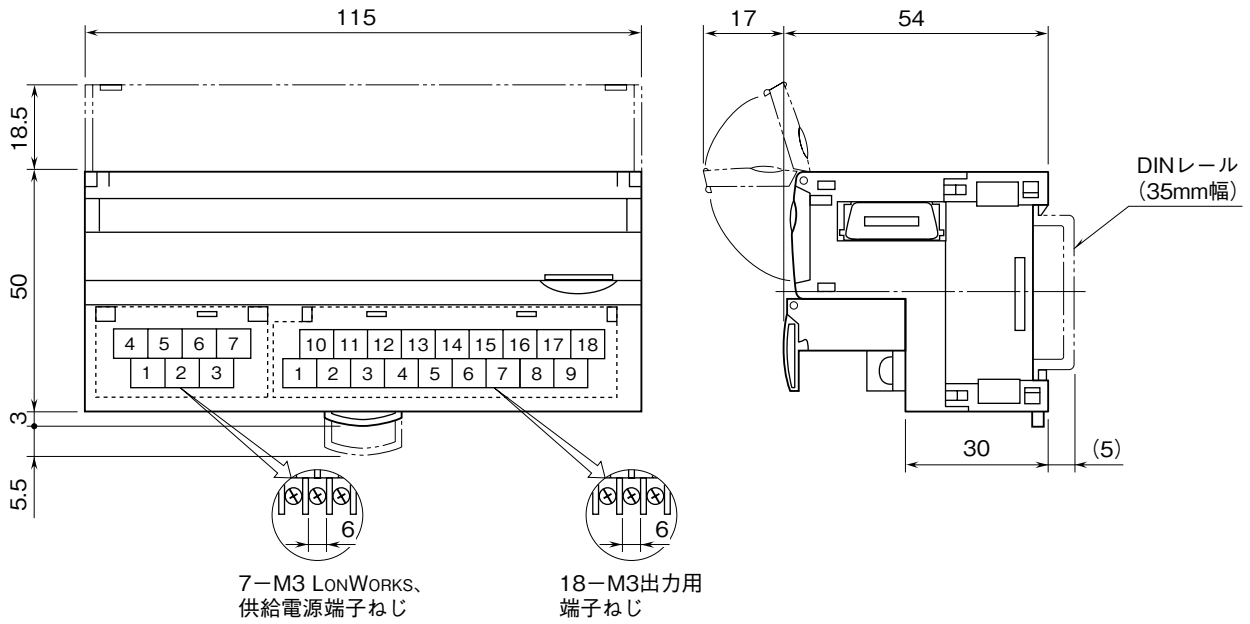

| | | |
|--------------|---|------------------|
| <h1>外形図</h1> | <h2>R7L-RR8</h2> <p>LONWORKS 用 リモコンリレー制御用 8 点出力ユニット</p> | <h2>R7 シリーズ</h2> |
|--------------|---|------------------|

特記事項

外形寸法図 (単位: mm)

端子接続図

■出力部接続例