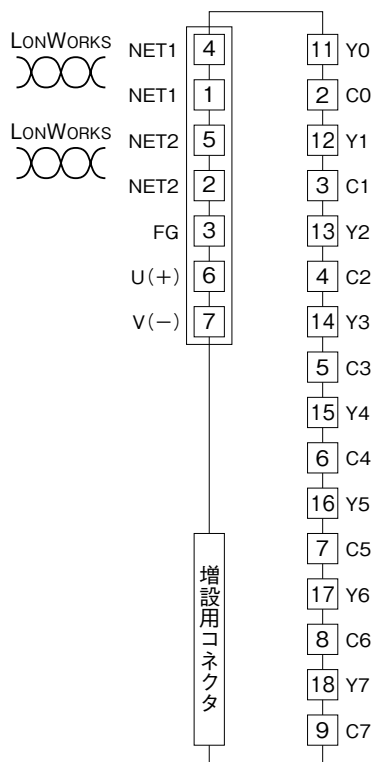

| | | |
|--------------|---|------------------|
| <h1>外形図</h1> | <h2>R7L-RR8</h2> <p>LONWORKS 用 リモコンリレー制御用 8 点出力ユニット</p> | <h2>R7 シリーズ</h2> |
|--------------|---|------------------|

特記事項

外形寸法図 (単位: mm)

端子接続図

■出力部接続例