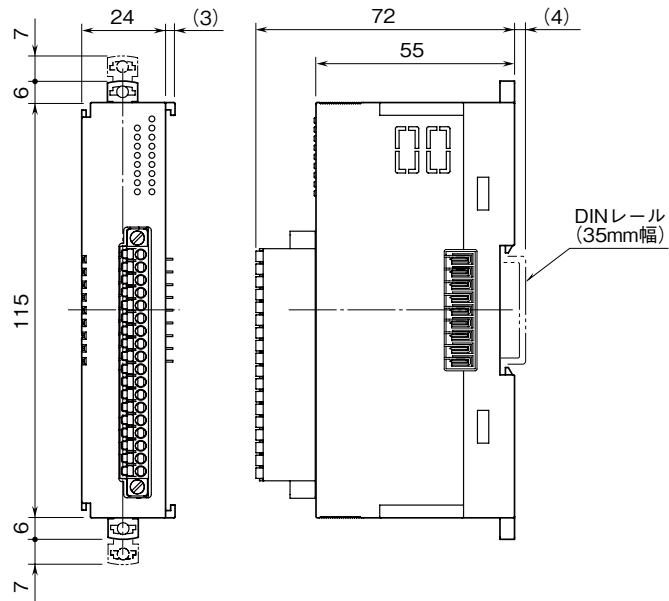

外形図

R8-DAT16A2

R8 シリーズ

NPN 対応、コネクタ形スプリング式端子台
接点 16 点入力カード

特記事項

外形寸法図 (単位: mm)

端子接続図