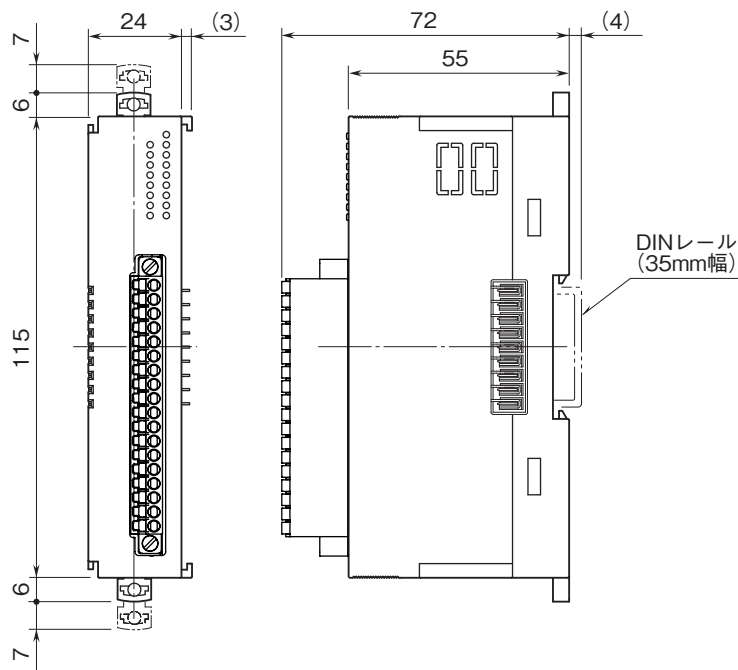

外形図

省スペース リモートI/O変換器 R8 シリーズ

接点16点入力カード

(PNP対応、コネクタ形スプリング式端子台)

特記事項

外形寸法図(単位:mm)

外形図

端子接続図