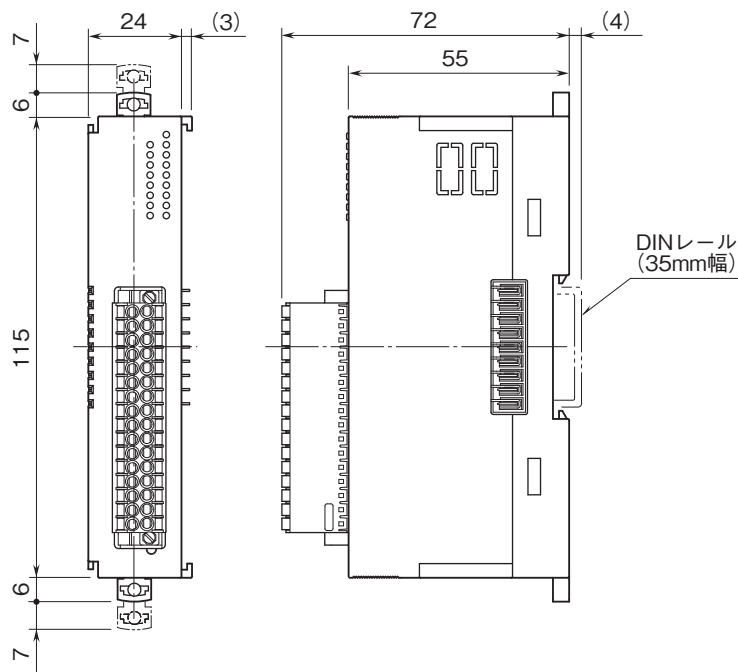

外形図

省スペース リモートI/O変換器 R8 シリーズ

接点8点入力カード

(NPN対応、コネクタ形スプリング式端子台)

特記事項

外形寸法図(単位:mm)

外形図

端子接続図

■入力回路

※1、ヒューズの交換はできません。