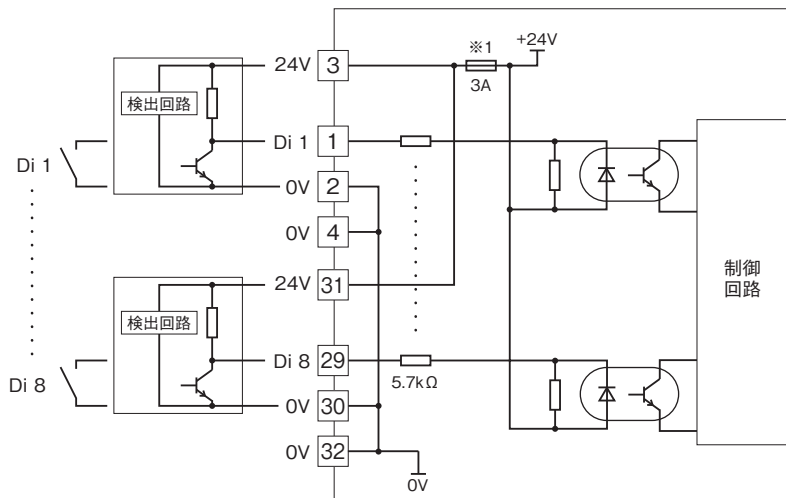

外形図

省スペース リモートI/O変換器 R8 シリーズ

接点8点入力カード

(NPN対応、コネクタ形スプリング式端子台)

特記事項

外形寸法図(単位:mm)

外形図

端子接続図

■入力回路

※1、ヒューズの交換はできません。