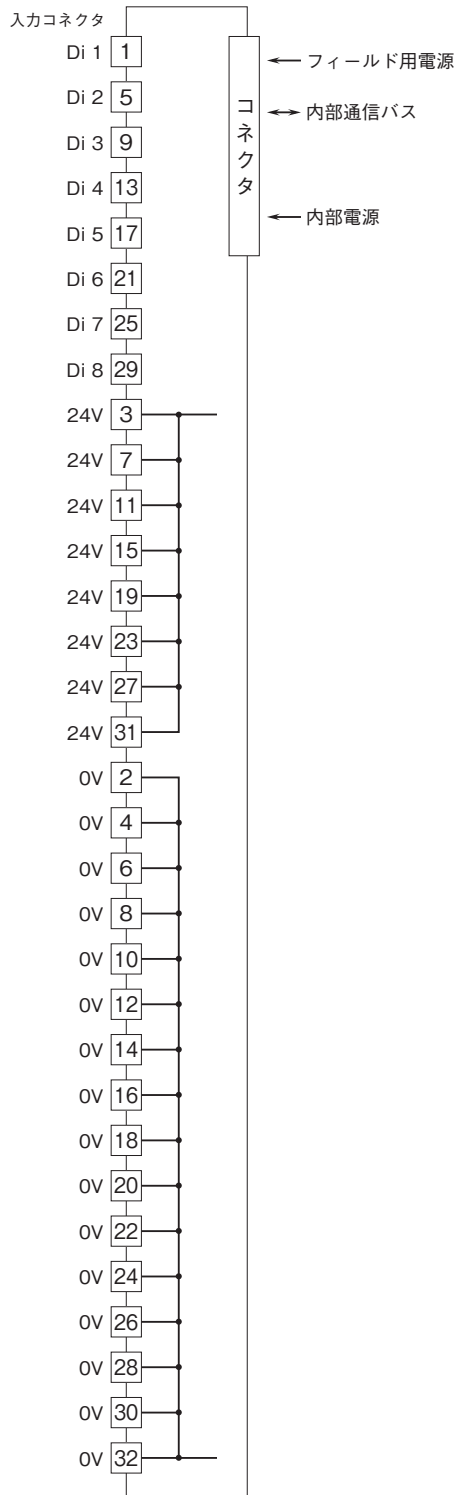

外形図

省スペース リモートI/O変換器 R8 シリーズ

接点8点入力カード

(NPN対応、コネクタ形スプリング式端子台)

特記事項

外形寸法図(単位:mm)

外形図

端子接続図

■入力回路

※1、ヒューズの交換はできません。