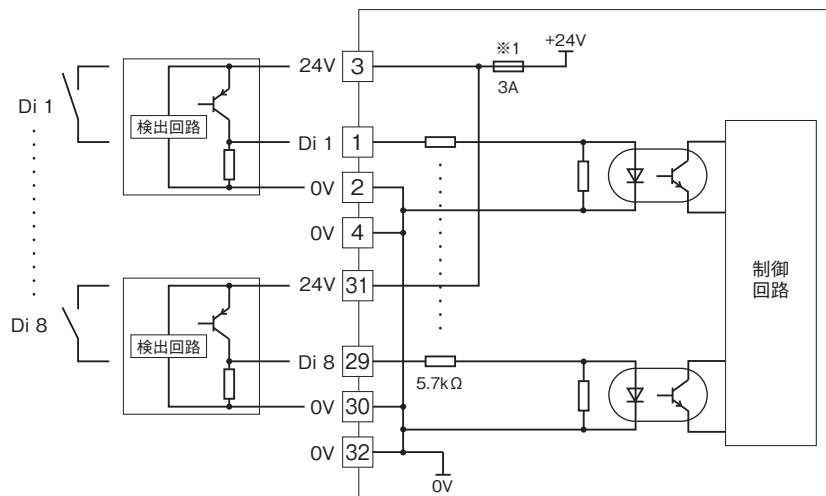

外形図

省スペース リモートI/O変換器 R8 シリーズ

接点8点入力カード

(PNP対応、コネクタ形スプリング式端子台)

特記事項

外形寸法図(単位:mm)

外形図

端子接続図

■入力回路

※1、ヒューズの交換はできません。