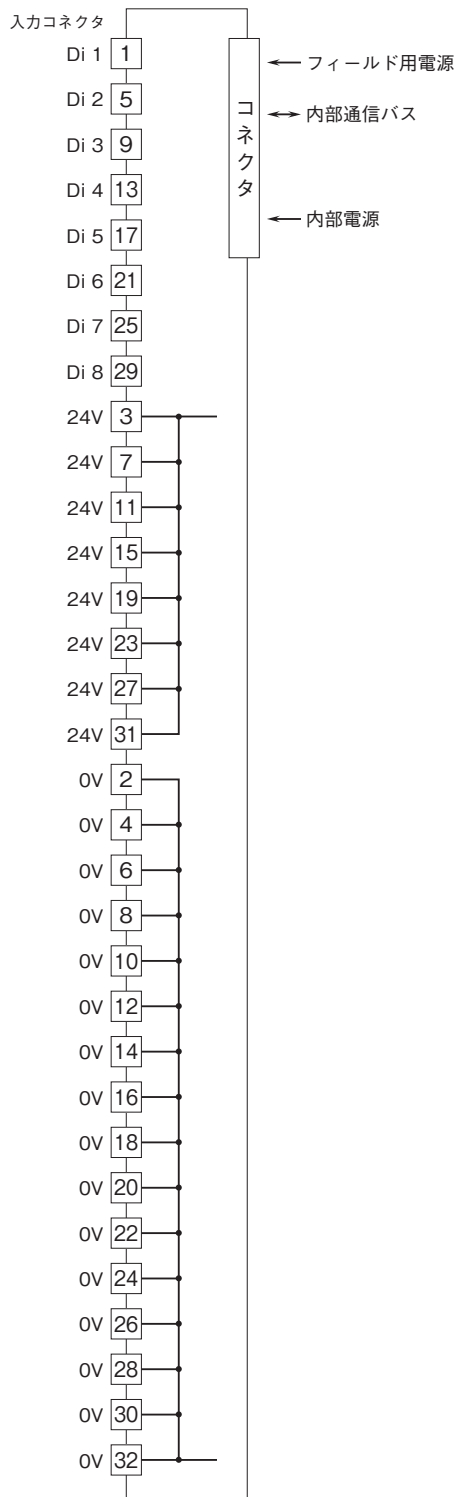

外形図

省スペース リモートI/O変換器 R8 シリーズ

接点8点入力カード

(PNP対応、コネクタ形スプリング式端子台)

特記事項

外形寸法図(単位:mm)

外形図

端子接続図

■入力回路

※1、ヒューズの交換はできません。