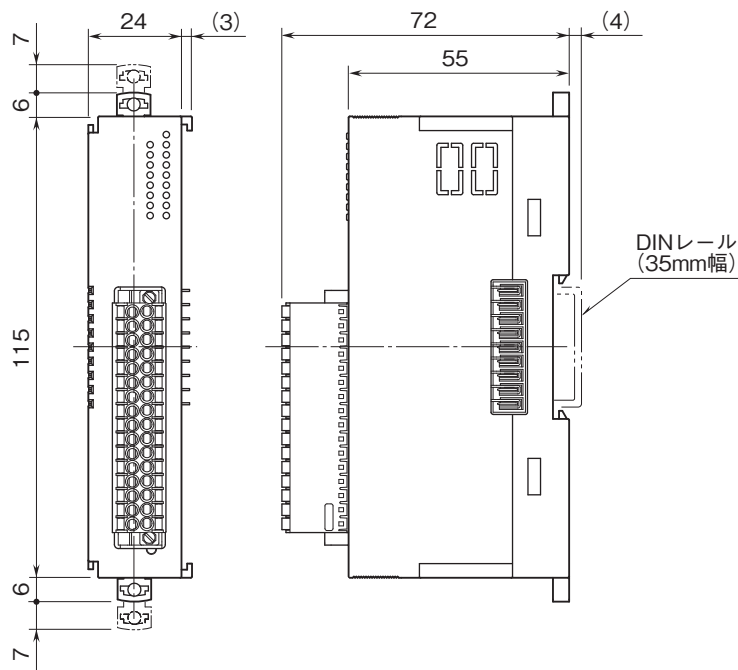

外形図

省スペース リモートI/O変換器 R8 シリーズ

接点8点入力カード

(PNP対応、コネクタ形スプリング式端子台)

特記事項

外形寸法図(単位:mm)

外形図

端子接続図

■入力回路

※1、ヒューズの交換はできません。