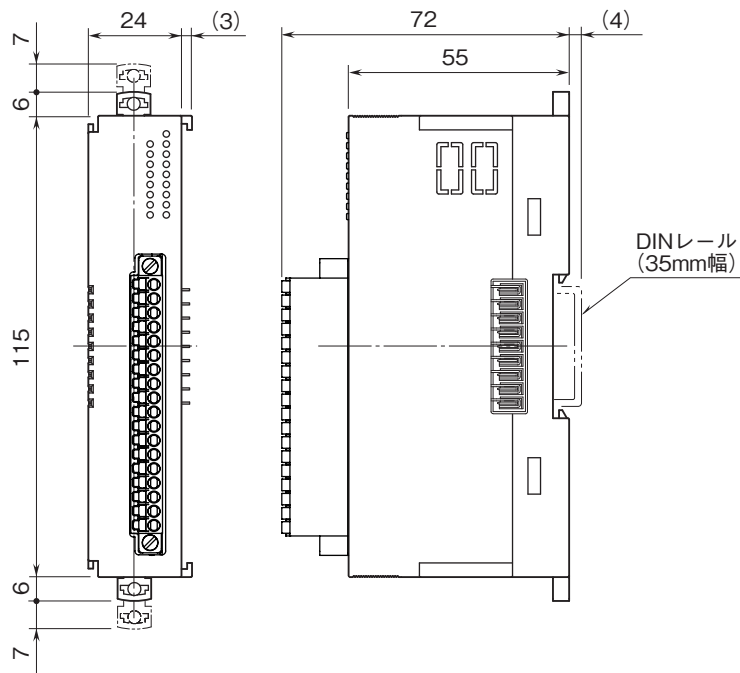

外形図

省スペース リモート/O変換器 R8 シリーズ

トランジスタ16点出力カード

特記事項

外形寸法図(単位:mm)

外形図

端子接続図