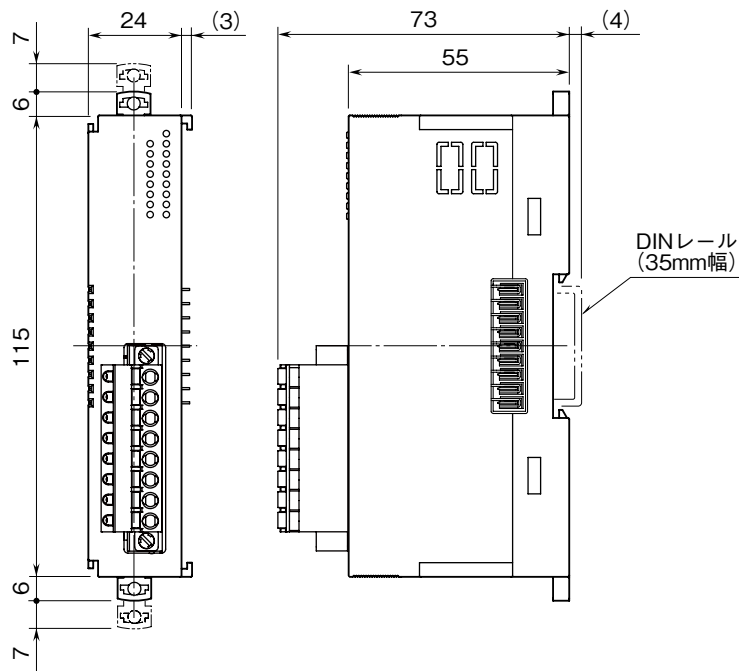

<h1>外形図</h1>	<h2>R8-DCT4D</h2> <p>リレー、コネクタ形スプリング式端子台 接点4点出力カード</p>	<h2>R8 シリーズ</h2>
--------------	---	------------------

特記事項

外形寸法図 (単位: mm)

端子接続図