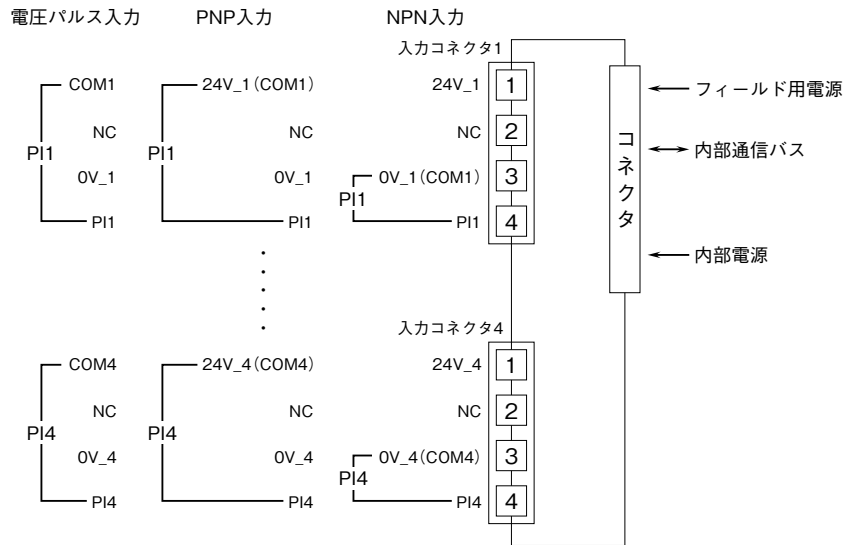

| | |
|--------------|---|
| <h1>外形図</h1> | <h2 style="text-align: center;">R8 - PA4</h2> <p style="text-align: center;">NPN / PNP / 電圧パルス入力 積算パルス 4 点入力カード</p> <h3 style="text-align: right;">R8 シリーズ</h3> |
|--------------|---|

特記事項

外形寸法図 (単位: mm)

端子接続図

■入力回路 (NPN入力)

■入力回路 (PNP入力)

■入力回路 (電圧パルス入力)