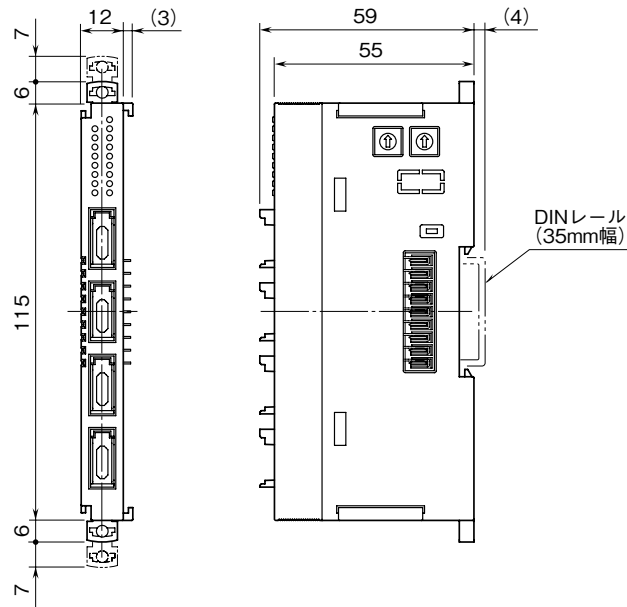

<h1>外形図</h1>	<h2>R8-PA4F</h2> <p>NPN 入力 高速積算パルス 4 点入力カード</p>	<h2>R8 シリーズ</h2>
--------------	---	------------------

特記事項

外形寸法図 (単位: mm)

端子接続図