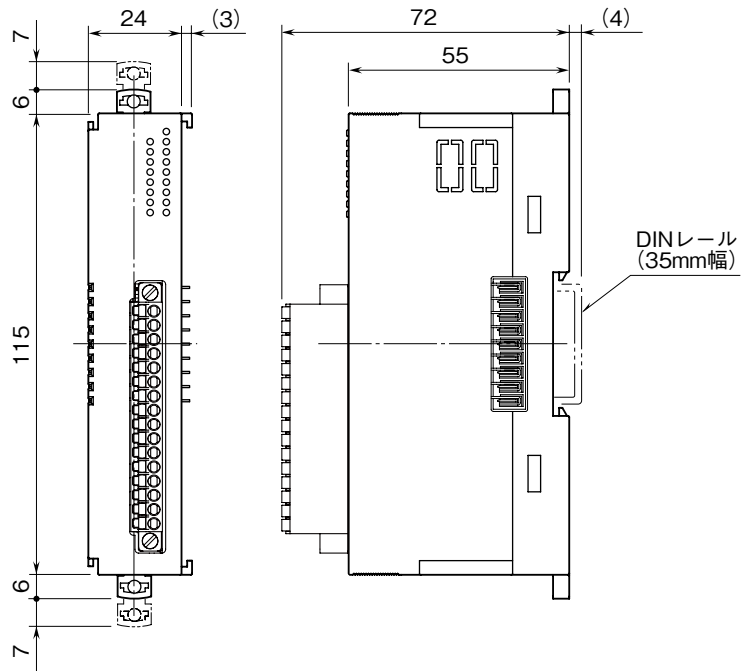

<h1>外形図</h1>	<h2>R8-SST8</h2> <p>絶縁 8 点、コネクタ形スプリング式端子台 直流電流入力カード</p>	<h2>R8 シリーズ</h2>
--------------	-------------------------------------------------------------	------------------

特記事項

外形寸法図 (単位: mm)

端子接続図