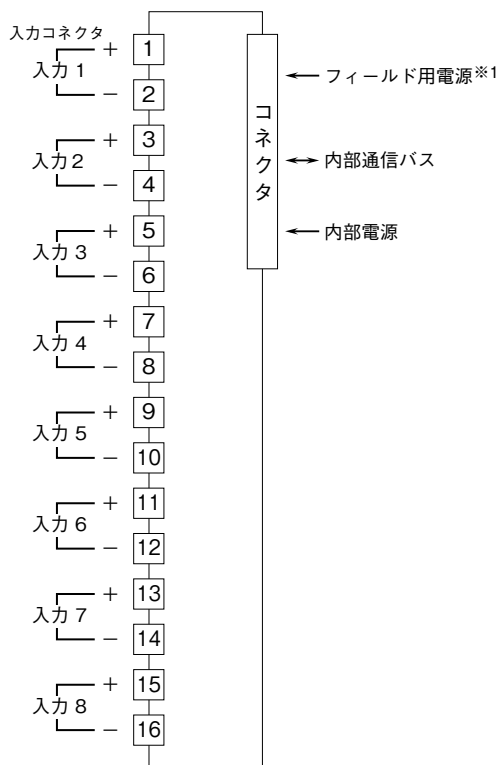

<h1>外形図</h1>	<h2>R8-SST8</h2> <p>絶縁 8 点、コネクタ形スプリング式端子台 直流電流入力カード</p>	<h2>R8 シリーズ</h2>
--------------	-------------------------------------------------------------	------------------

特記事項

外形寸法図 (単位: mm)

端子接続図