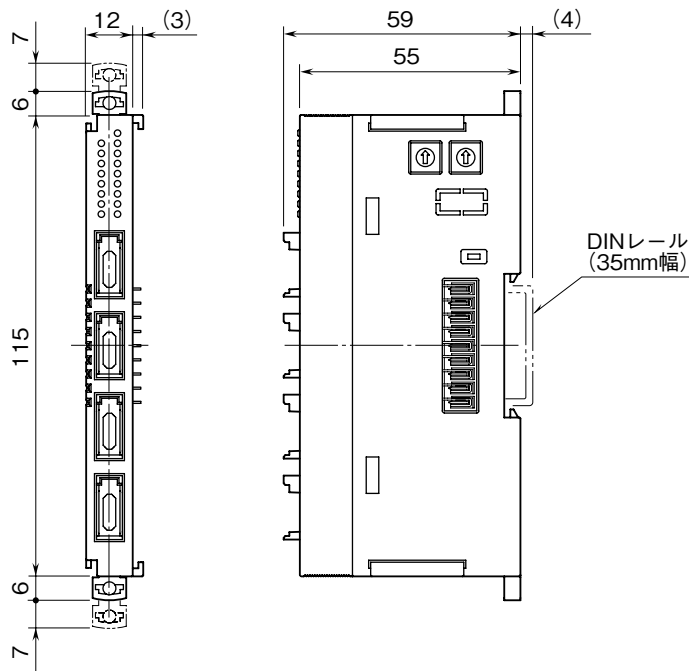

<h1>外形図</h1>	<h2>R8 - SV4N</h2> <p>非絶縁 4点 直流電圧入力カード</p>	<h2>R8 シリーズ</h2>
--------------	--	------------------

特記事項

外形寸法図 (単位: mm)

端子接続図