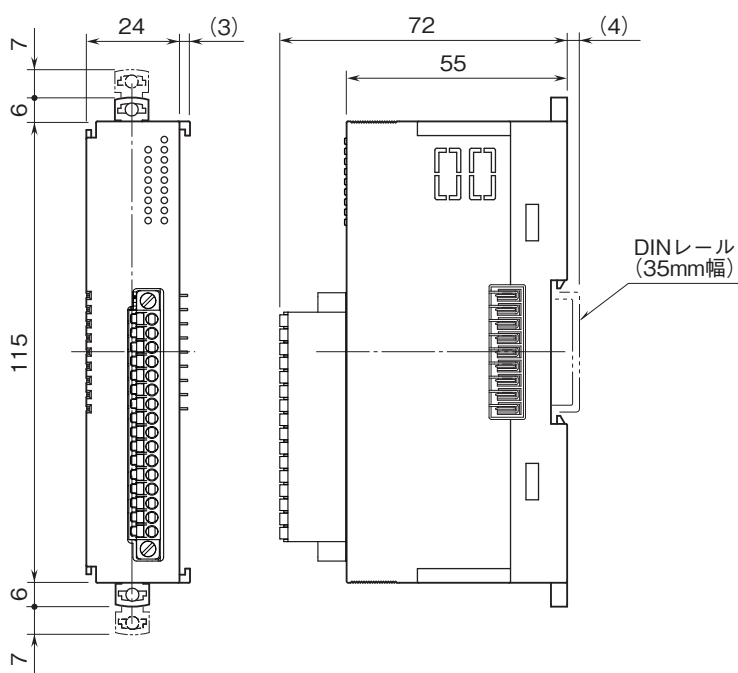

外形図

省スペース リモートI/O変換器 R8 シリーズ

直流電圧入力カード

(絶縁8点、コネクタ形スプリング式端子台)

特記事項

外形寸法図(単位:mm)

外形図

端子接続図