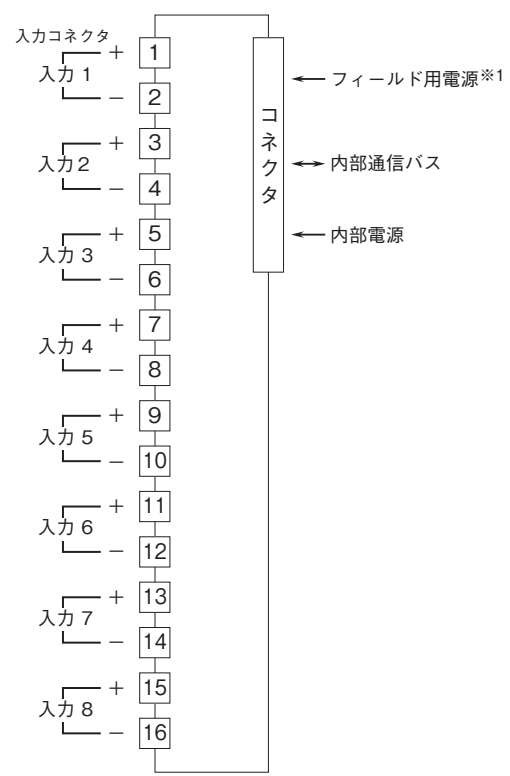

外形図

省スペース リモートI/O変換器 R8 シリーズ

直流電圧入力カード

(絶縁8点、コネクタ形スプリング式端子台)

特記事項

外形寸法図(単位:mm)

外形図

端子接続図