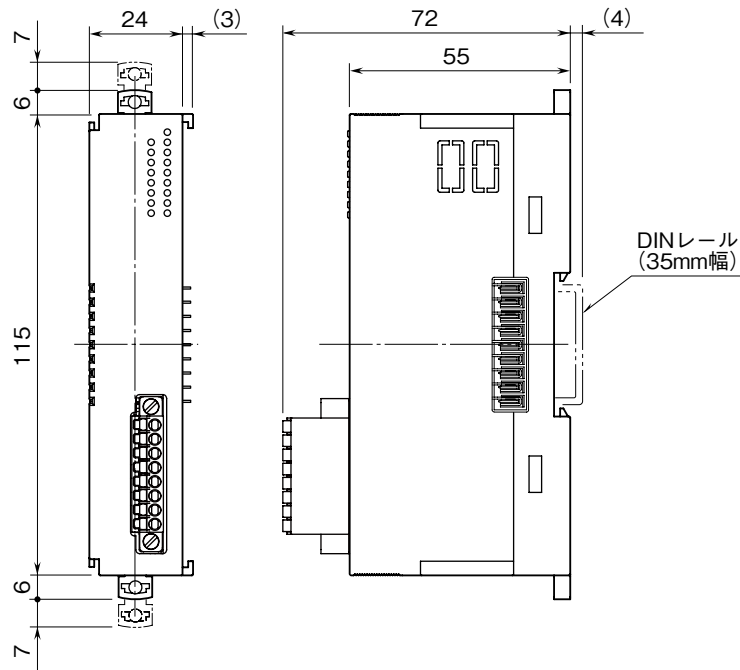

<h1>外形図</h1>	<h2>R8-YST4N</h2> <p>非絶縁 4 点、コネクタ形スプリング式端子台 直流電流出力カード</p>	<h2>R8 シリーズ</h2>
--------------	---	------------------

特記事項

外形寸法図 (単位: mm)

端子接続図