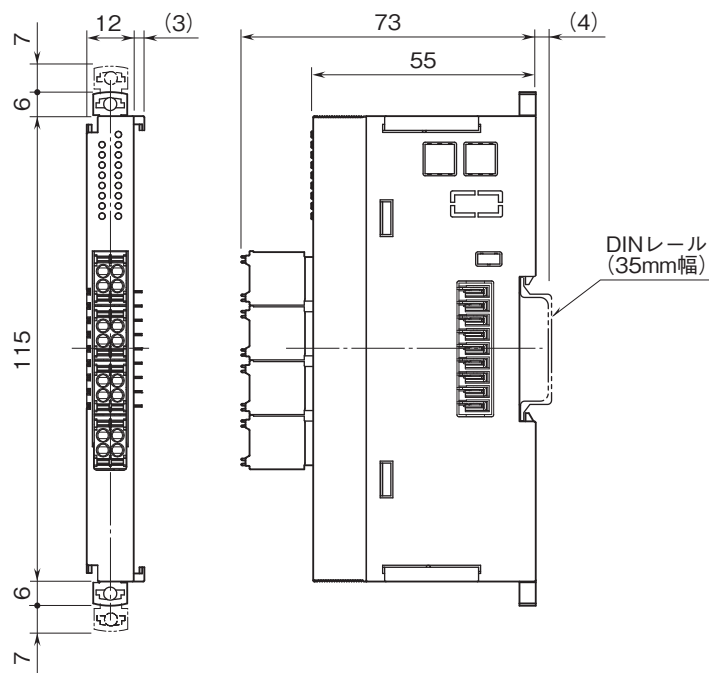

外形図

省スペース リモート/O変換器 R8 シリーズ

直流電圧出力カード

(非絶縁4点)

特記事項

外形寸法図(単位:mm)

外形図

端子接続図