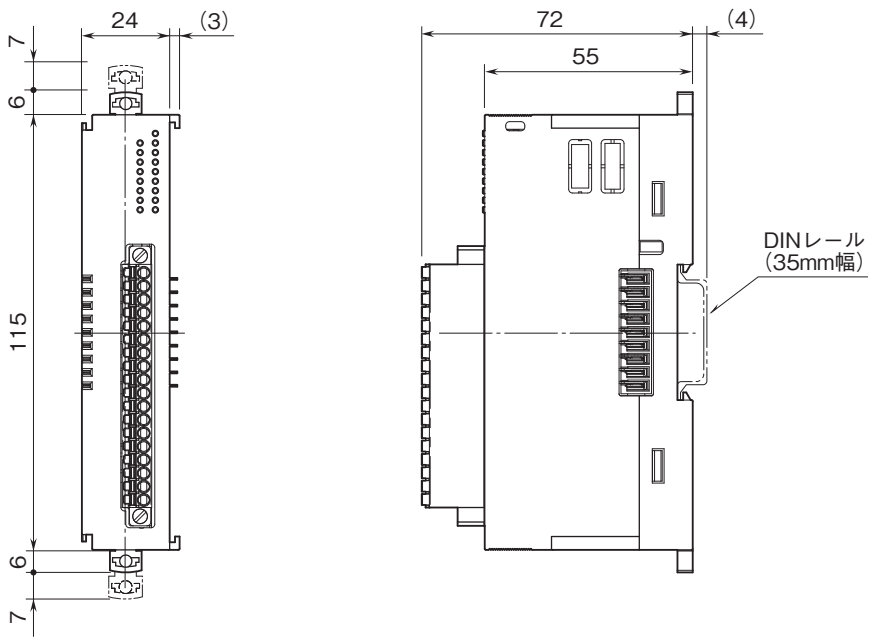

外形図

省スペース リモートI/O変換器 R80 シリーズ

接点16点入力カード

(NPN対応、コネクタ形スプリング式端子台)

特記事項

外形寸法図(単位:mm)

外形図

端子接続図