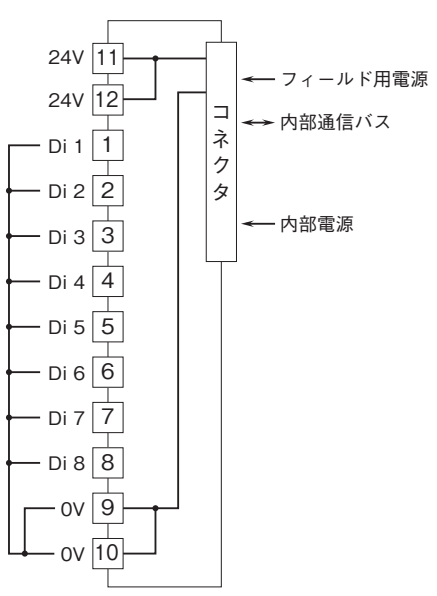

外形図

省スペース リモートI/O変換器 R80 シリーズ

接点8点入力カード

(NPN対応、コネクタ形スプリング式端子台)

特記事項

外形寸法図(単位:mm)

外形図

端子接続図

■入力回路