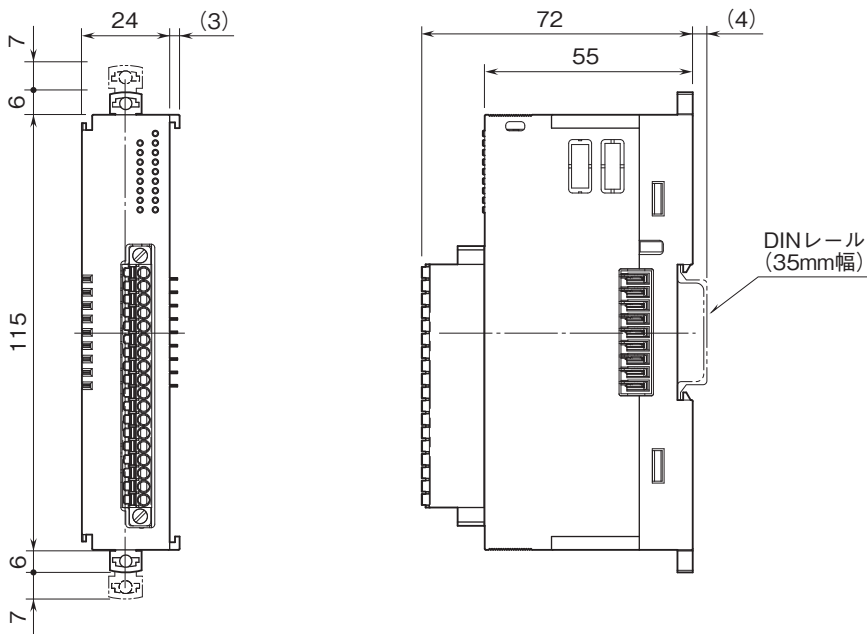

外形図

省スペース リモートI/O変換器 R80 シリーズ

トランジスタ16点出力カード

(NPN対応、コネクタ形スプリング式端子台)

特記事項

外形寸法図(単位:mm)

外形図

端子接続図

■出力回路