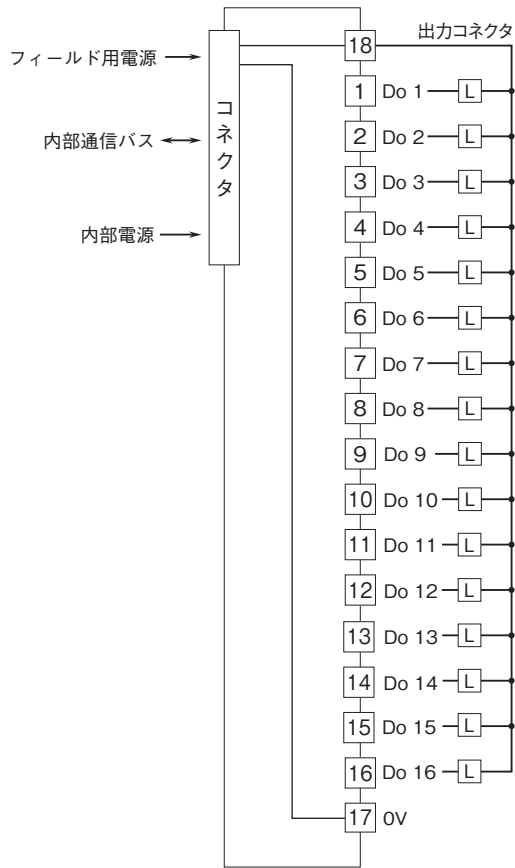

外形図

省スペース リモートI/O変換器 R80 シリーズ

トランジスタ16点出力カード

(NPN対応、コネクタ形スプリング式端子台)

特記事項

外形寸法図(単位:mm)

外形図

端子接続図

■出力回路