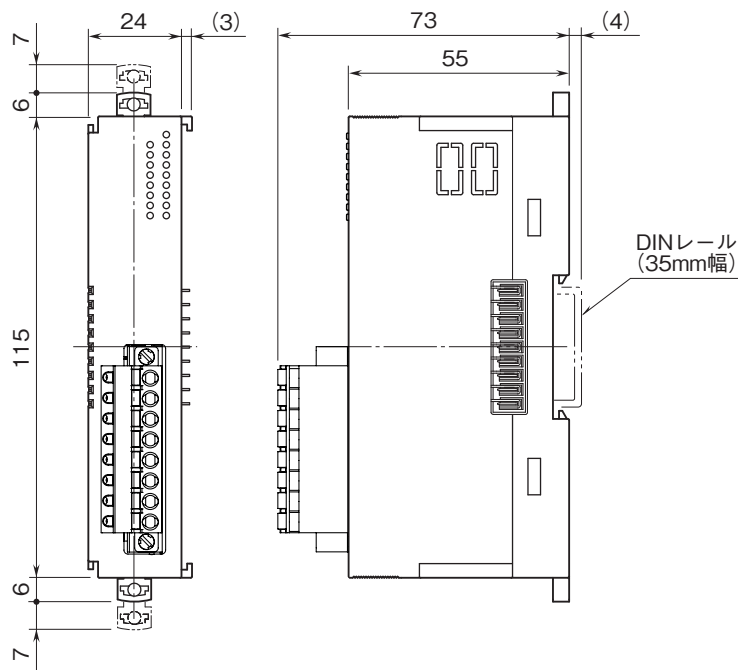

# 外形図

## 省スペース リモートI/O変換器 R80 シリーズ

### 接点4点出力カード

(リレー、コネクタ形スプリング式端子台)

#### 外形寸法図(単位:mm)