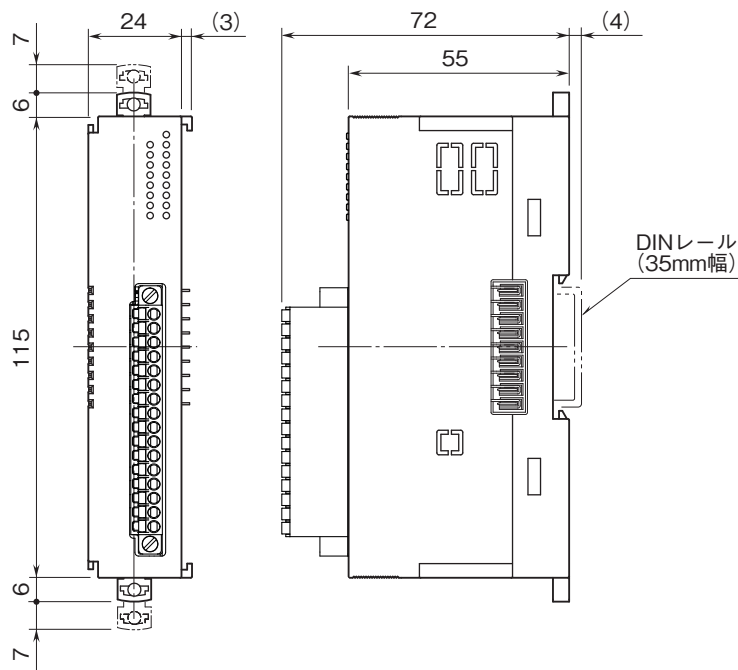

# 外形図

省スペース リモートI/O変換器 R80 シリーズ

## 直流電圧／電流4点入力カード

(センサ用電源付、非絶縁4点、コネクタ形スプリング式端子台)

特記事項

### 外形寸法図(単位:mm)

外形図

端子接続図