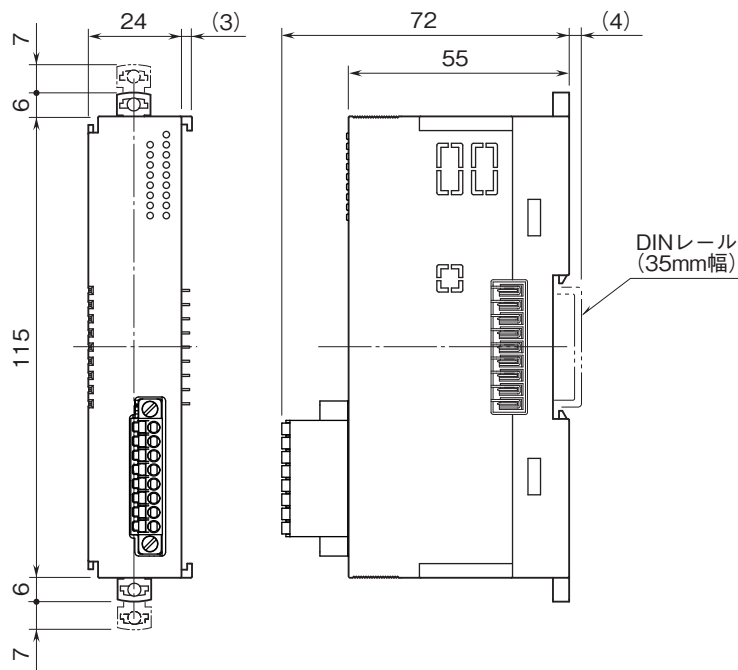

# 外形図

### 直流電圧4点出力カード

(非絶縁4点、コネクタ形スプリング式端子台)

#### 外形寸法図(単位:mm)