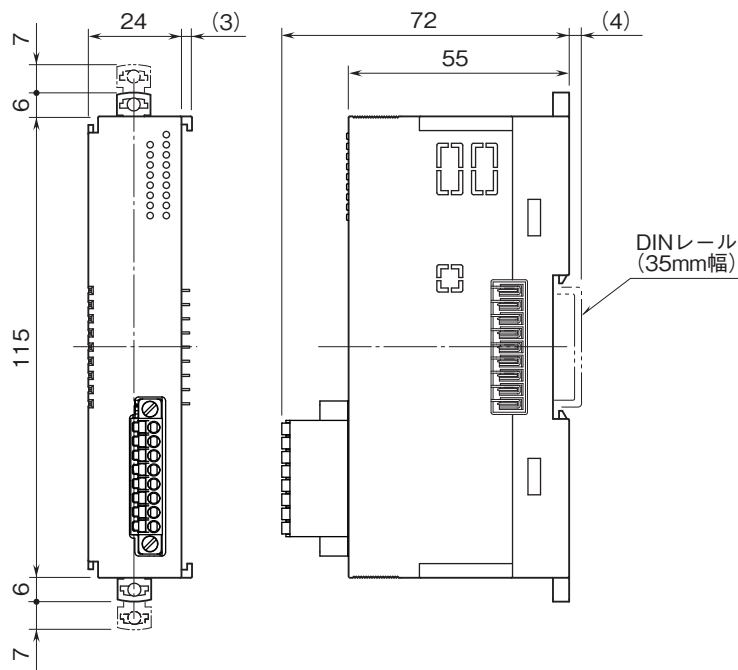

外形図

省スペース リモートI/O変換器 R80 シリーズ

直流電流4点出力カード

(非絶縁4点、コネクタ形スプリング式端子台)

特記事項

外形寸法図(単位:mm)

端子接続図