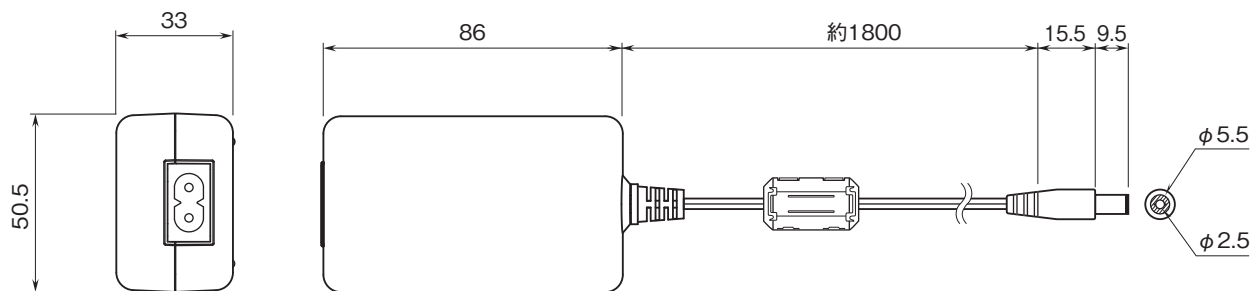

# 外形図

セキュア対応ネットワーク変換器SGシリーズ

セキュリティゲートウェイ

特記事項

## 外形寸法図(単位:mm)

# 外形図

●本体

●ケーブル  
・BR2の場合

・MR2の場合