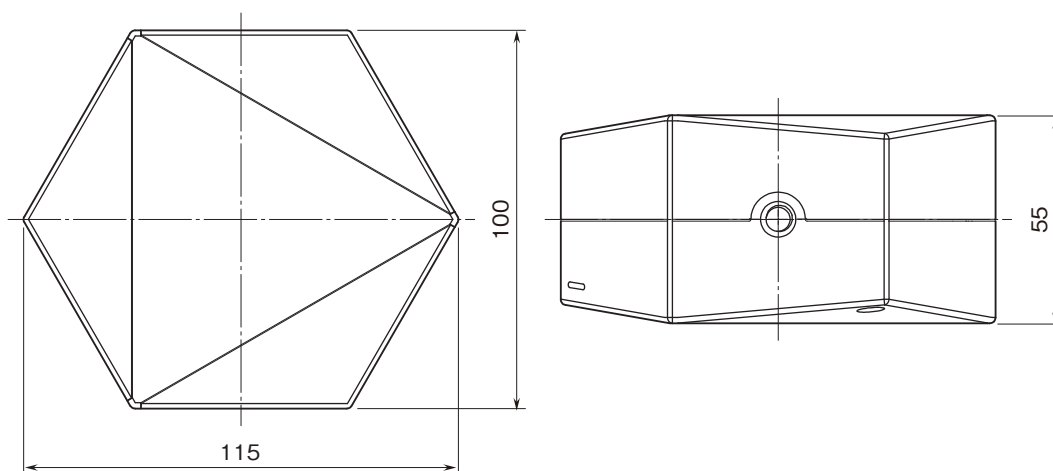

# 外形図

セキュア対応ネットワーク変換器SGシリーズ

セキュリティゲートウェイ

特記事項

## 外形寸法図(単位:mm)

# 外形図

●本体

●ケーブル  
・BR2の場合

・MR2の場合