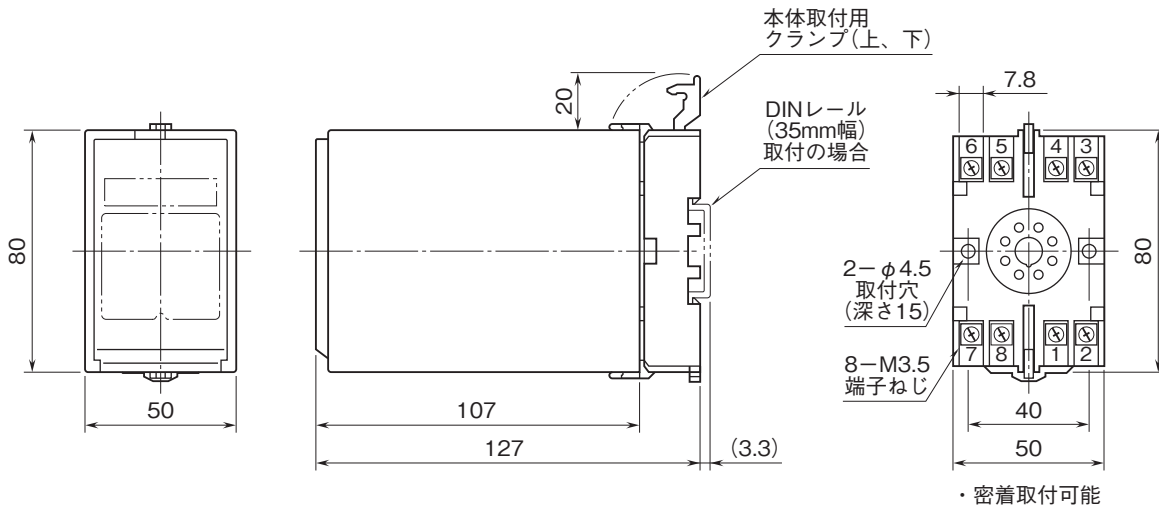

# 外形図

計装用プラグイン形変換器 M・UNIT シリーズ

電源なしアイソレータ

特記事項

## 外形寸法図(単位:mm)・端子番号図

## 端子接続図