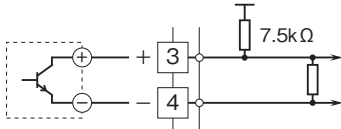

入力部接続例

■無電圧スイッチ入力 +7.5V