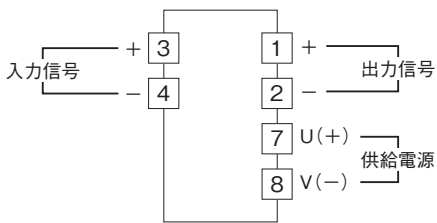

外形図

計装用プラグイン形変換器 M・UNIT シリーズ

スローパルス変換器

(50Hz以上)

特記事項

外形寸法図(単位:mm)・端子番号図

端子接続図

入力部接続例