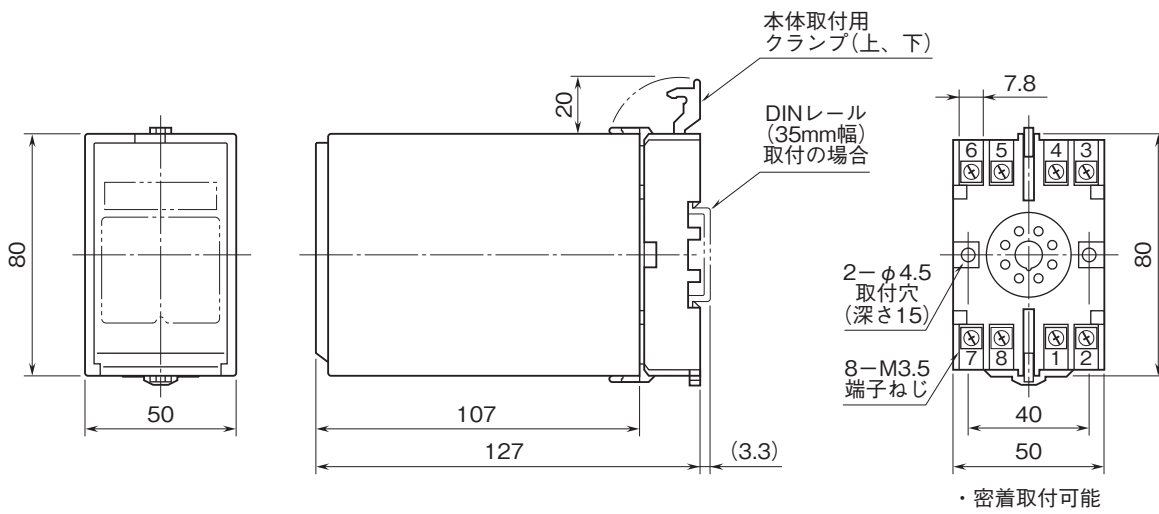

外形図

計装用プラグイン形変換器 M・UNIT シリーズ

スローパルス変換器

(50Hz以上)

特記事項

外形寸法図(単位:mm)・端子番号図

端子接続図

入力部接続例