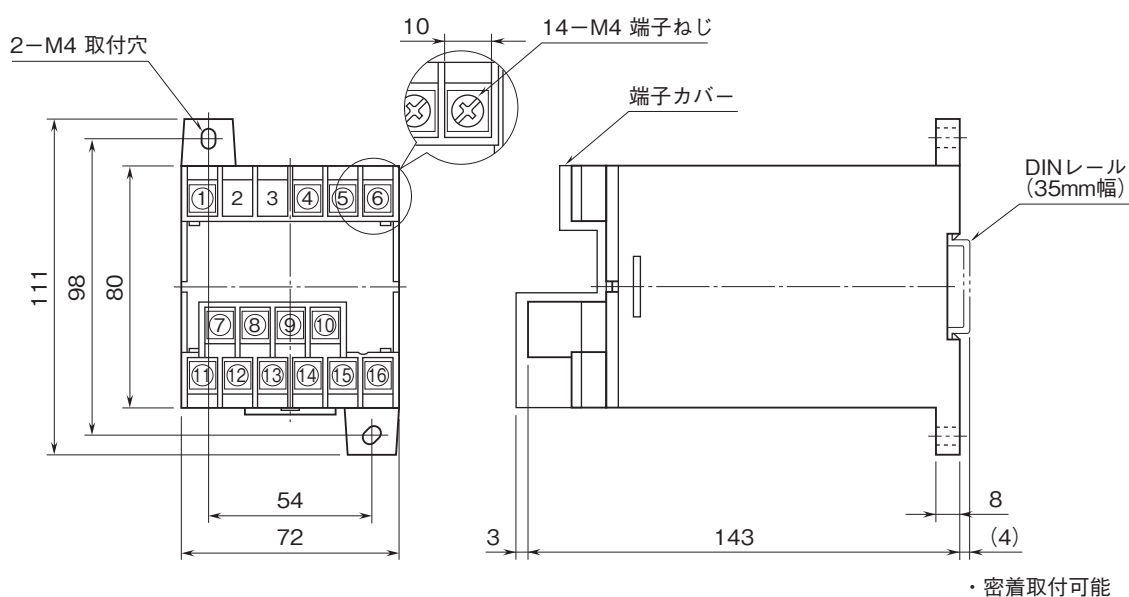

外形図

計装用プラグイン形変換器 M・UNIT シリーズ

直流入力変換器

(高耐圧絶縁用)

特記事項

外形寸法図(単位:mm)・端子番号図

端子接続図