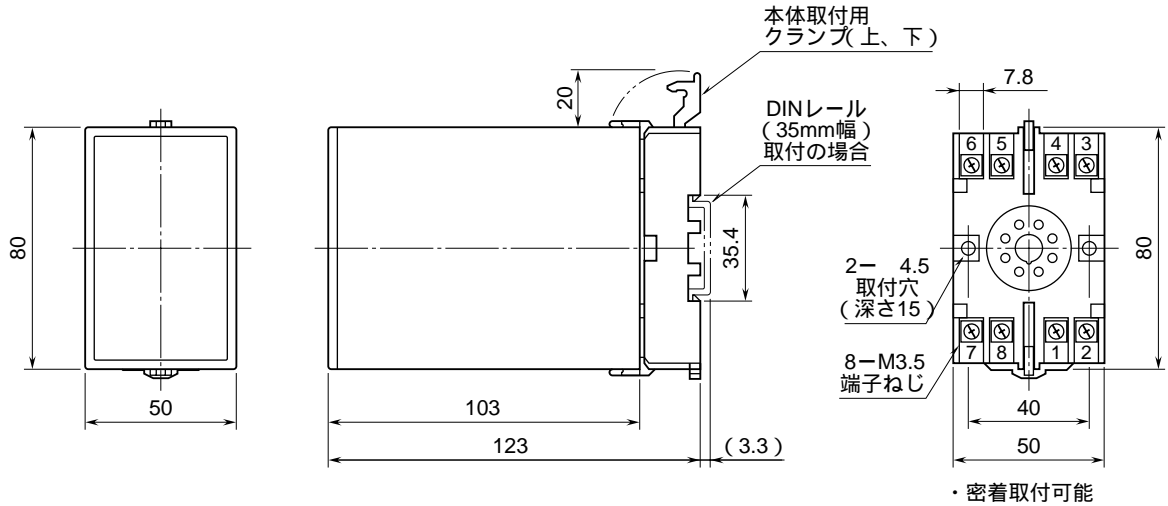

外形図	T69	<b>共通機器</b>
	トランスユニット	

特記事項

外形寸法図 (単位: mm)

端子接続図