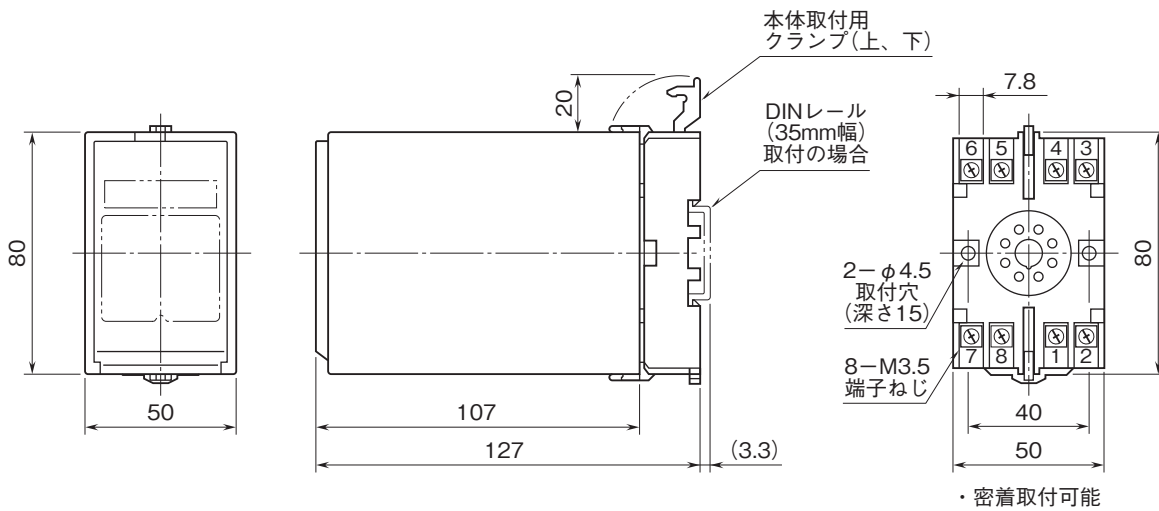

外形図

計装用プラグイン形変換器 M・UNIT シリーズ

タコゼネ変換器

特記事項

外形寸法図(単位:mm)・端子番号図

端子接続図