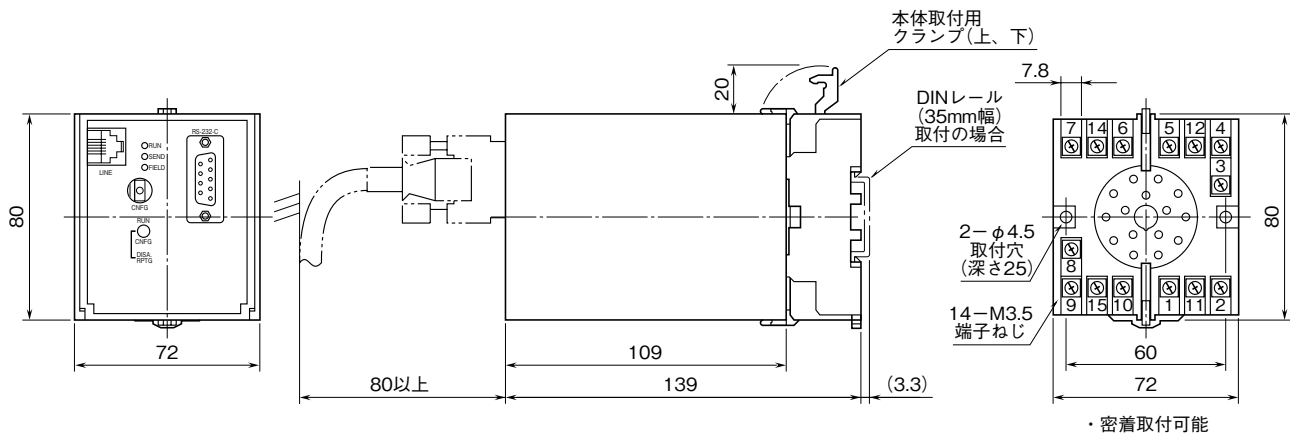

外形図

TL2F - PM2 フィールドロガーシリーズ

三菱電機 PLC Q シリーズ、公衆回線用
FAX ロガー

特記事項

外形寸法図 (単位: mm)

端子接続図

- ※1、M2電源時のみ有効になります。
UPSなどからバックアップ状態を示す信号を接点入力し、停電通報のトリガとします。
(R電源時は、供給電源状態から自動停電通報するため未実装)
- ※2、同一盤内に接地してください。
- ※3、R電源時のみ有効になります。