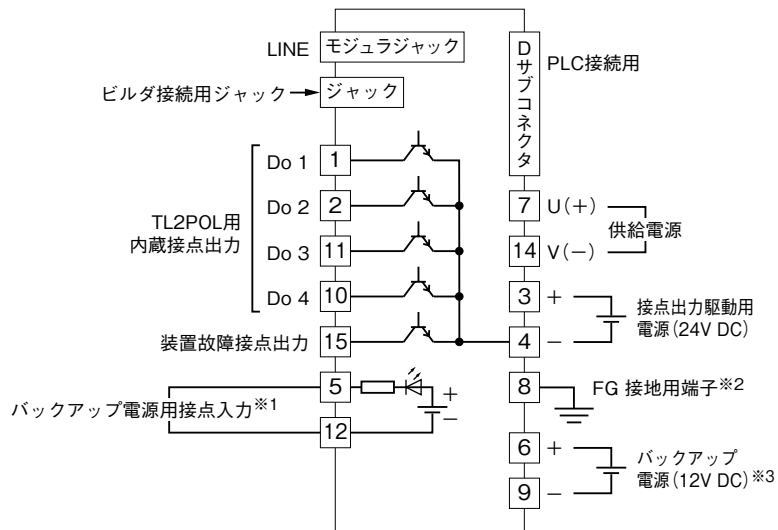

外形図

TL2F - PM2 フィールドロガーシリーズ

三菱電機 PLC Q シリーズ、公衆回線用
FAX ロガー

特記事項

外形寸法図 (単位: mm)

端子接続図

- ※1、M2電源時のみ有効になります。
UPSなどからバックアップ状態を示す信号を接点入力し、停電通報のトリガとします。
(R電源時は、供給電源状態から自動停電通報するため未実装)
- ※2、同一盤内に接地してください。
- ※3、R電源時のみ有効になります。