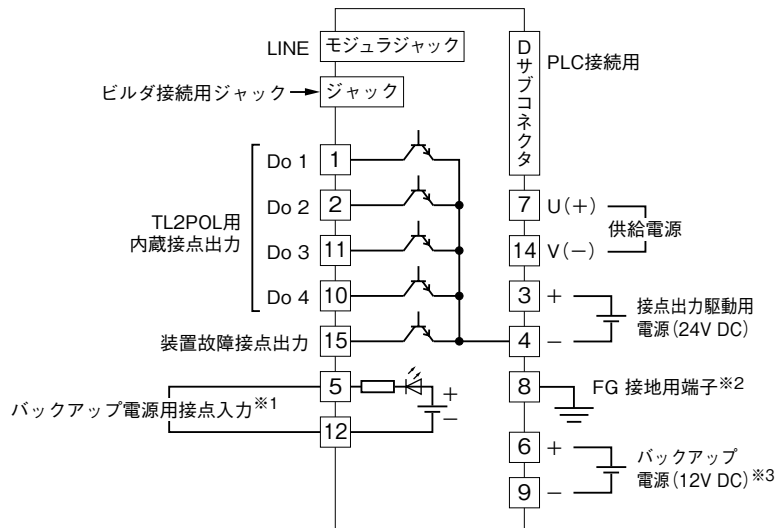

# 外形図

## TL2W2 - PM2 フィールドロガーシリーズ

三菱電機 PLC Q シリーズ、公衆回線用  
Web ロガー

### 外形寸法図 (単位: mm)

### 端子接続図

- ※1、M2電源時のみ有効になります。  
UPSなどからバックアップ状態を示す信号を接点入力し、停電通報のトリガとします。  
(R電源時は、供給電源状態から自動停電通報するため未実装)
- ※2、同一盤内に接地してください。
- ※3、R電源時のみ有効になります。