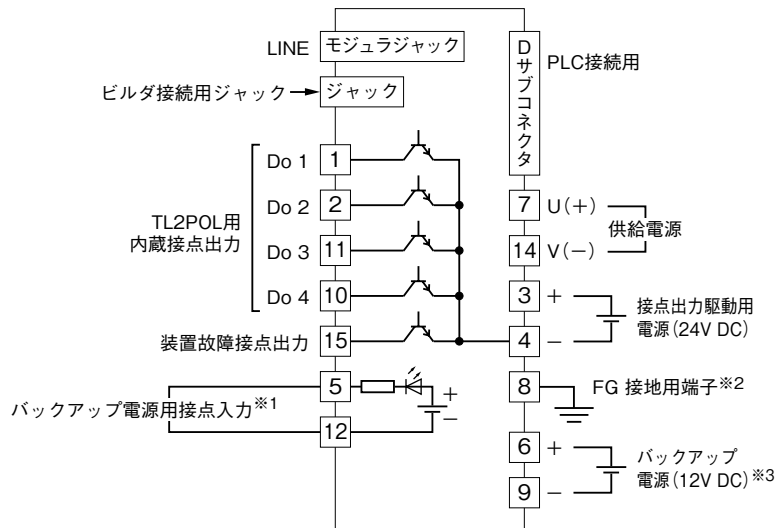

# 外形図

## TL2W2 - PR1 フィールドロガーシリーズ

オムロン PLC SYSMAC CS / CJ シリーズ、公衆回線用  
Web 口ガー

### 外形寸法図 (単位: mm)

### 端子接続図

- ※1、M2電源時のみ有効になります。  
UPSなどからバックアップ状態を示す信号を接点入力し、停電通報のトリガとします。  
(R電源時は、供給電源状態から自動停電通報するため未実装)
- ※2、同一盤内に接地してください。
- ※3、R電源時のみ有効になります。